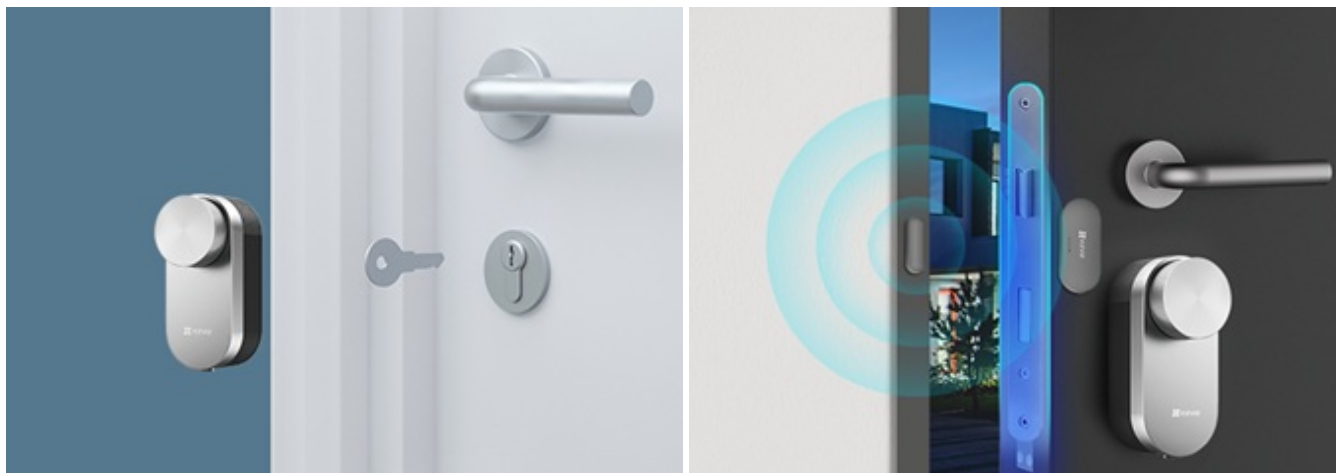

Stav: Nové zboží

Popis

Chytrý zámek EZVIZ DL01 Pro - jednoduchá instalace, maximální bezpečnost

Bezpečný a jednoduchý vstup do místnosti bez použití klíče? S **chytrým dveřním zámekem EZVIZ DL01 Pro** a klávesnicí je to naprostá samozřejmost. Stylový a na pohled elegantní zámek je navržen **pro bezklíčový vstup**. **Kovová konstrukce** zajišťuje pevnost, odolnost a skvěle splyne s designem všech moderních dveří.

EZVIZ DL01 Pro chytrý dveřní zámek + klávesnice DL01CP

Set chytrého zámku a bezdrátové klávesnice.

Chytrý dveřní zámek v minimalistickém šedém provedení dokonale zabezpečí vchod a umožní odemknout či zamknout dveře pouhým kliknutím v **mobilní aplikaci**. Další možností je zadání **bezpečnostního kódu** nebo přiložení **bezkontaktní karty** na **bezdrátovou klávesnici**, která je součástí balení. Klávesnice je **voděodolná dle IP65** a v případě pokusu o její odstranění spustí hlasitý alarm. Dále je vybavena prostředním **tlačítkem s funkcí zvonku**, po jehož stisknutí začne zvonit chytrý zámek uvnitř.

Zařízení se instaluje přímo **na původní zámek se zasunutým klíčem**, není nutný žádný zásah do mechanismu zámku. Poté už probíhá otáčení klíčem automaticky, v případě potřeby je ale možné zámek odemknout **manuálně pomocí tlačítka**. Z venkovní strany se pak jeví jako zcela obyčejný zámek a **lze jej odemknout i klíčem**. Komunikace zámku s chytrým telefonem a klávesnicí probíhá bezdrátově pomocí **Bluetooth**. Pro připojení k chytré bráně EZVIZ A3 (není součástí) a následné začlenění do chytré domácnosti využívá technologii **Zigbee**. Napájení klávesnice i zámku mají na starost **AA baterie**.