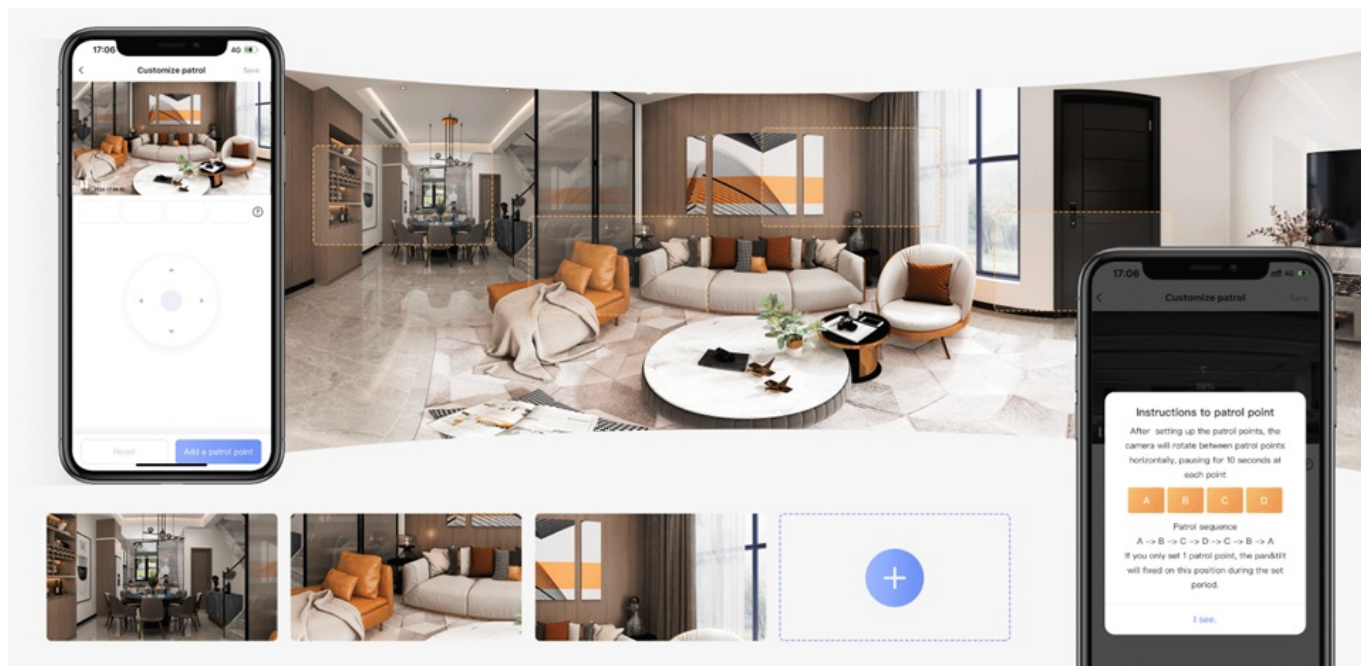

Díky **vysokému rozlišení 2K+** je zajištěn jasný a ostrý obraz, na kterém budou zřetelné všechny důležité detaily. Díky integrovanému algoritmu **umělé inteligence** kamera EZVIZ TY7 Dual efektivně detekuje osoby a jejich pohyb. Současně eliminuje také aktivity, jako je třeba průvan, takže předchází falešným upozorněním. Zaměřuje se tak především na lidské činnosti, jejich sledování (funkce **Auto-Tracking**) nebo náhlé hlasité zvuky v prostředí.

Ochrana a bezpečí pro vaše blízké

Duální IP kamera EZVIZ TY7 disponuje integrovaným **mikrofonem** a **reproduktorem**. Díky tomu podporuje rychlou a jednoduchou **obousměrnou komunikaci** a kontakt s rodinou. Samozřejmostí je také přítomnost **IR+LED přísvitu** pro monitoring a barevné záběry i v průběhu noci. Pro plnou kontrolu a sledování obsahu vám poslouží mobilní aplikace EZVIZ. **Bezdrátovou konektivitu** zajišťuje rozhraní **Wi-Fi**. Nechybí ani port **RT-45** pro drátovou konektivitu.

EZVIZ TY7 Dual

IP duální otočná kamera do domácnosti přináší živý monitoring v křišťálově čisté **2K+** kvalitě. Používá současně **pevný a otočný objektiv**, což přináší mnohem detailnější a chytřejší způsob dohledu. Komprese **H.265/H.264** snižuje nároky na přenos dat a úložiště. Pro nahrávání zřetelného videa i v naprosté tmě disponuje **nočním režimem s IR přísvitem** do vzdálenosti až 10 m a také **bílým LED přísvitem pro barevné záběry v noci**. Propojení kamery pomocí aplikace v mobilním zařízení umožní pohodlný vzdálený přístup, pořizování záznamů či fotografií nebo upozornění v případě **detekce pohybu**. Natočené záznamy je možné ukládat na **microSD kartu** do kapacity až 512 GB, nebo odesílat na cloudové úložiště (na základě předplatného). Přímou v aplikaci navíc můžete s kamerou pohodlně otáčet o **až 355°** horizontálně a **až 65°** vertikálně. K dispozici je také **alarm pro neobvyklé zvuky**, který vám pošle notifikaci například při pláči dítěte. Díky