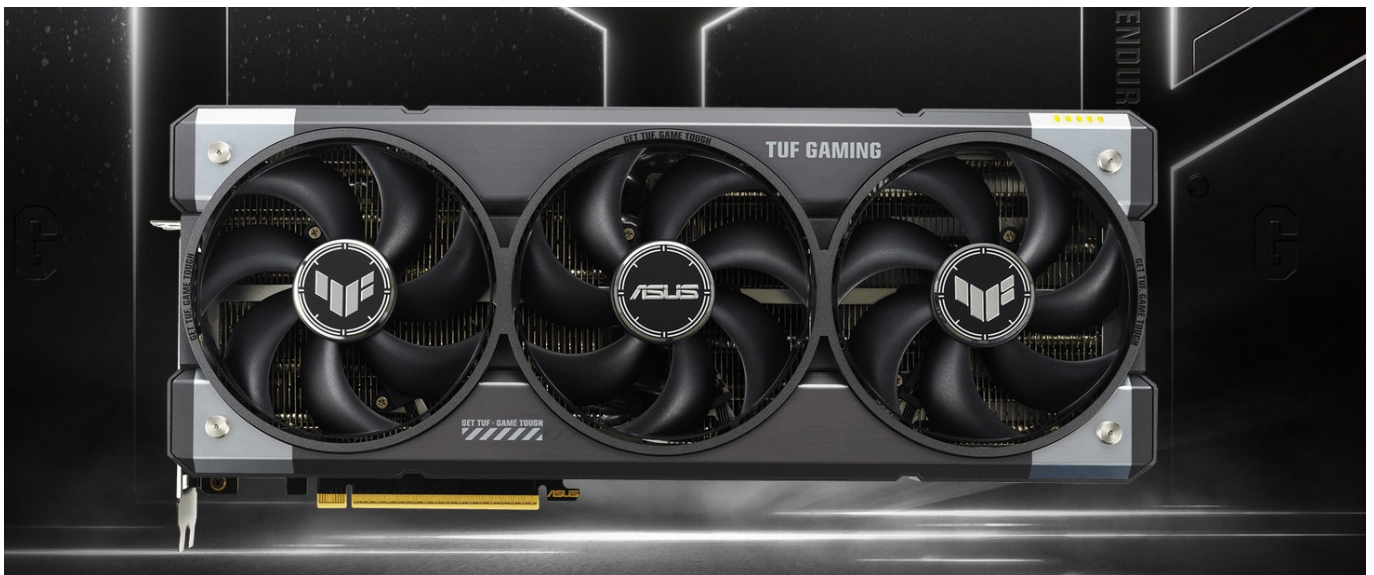

### ASUS TUF GAMING GeForce RTX 5070 - odolnost a výkon bez kompromisů

Grafická karta **ASUS TUF GAMING GeForce RTX 5070** je připravena být nejlepší. Disponuje vylepšeným chlazením i napájením, takže si poradí s jakoukoli zátěží, která se na ni chystá. Kromě toho se vyznačuje také posíleným designem - **speciálním kovovým exoskeletem**, který zajišťuje mimořádnou pevnost a odolnost. Je poháněna **architekturou NVIDIA Blackwell** a obsahuje nepřeberné množství technologií jak pro hráče, tak tvůrce obsahu.