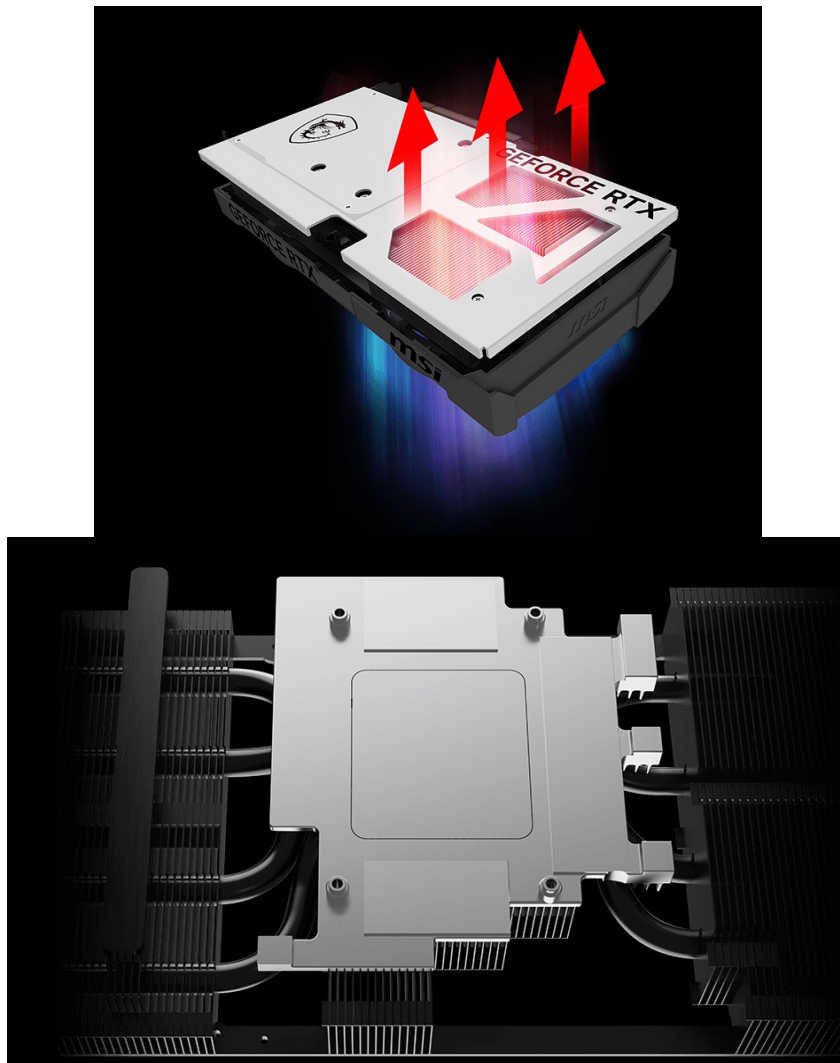

Popis

MSI GeForce RTX 5070 VENTUS 2X OC WHITE - realistická grafika do her i tvůrčí činnosti

Výkonná grafická karta MSI GeForce RTX 5070 VENTUS 2X OC navržená pro hráče a tvůrce obsahu, kteří vyžadují špičkový hardware do své PC sestavy. Kartu pohání architektura NVIDIA Blackwell, která obsahuje nepřeberné množství technologií. Vylepšená Tensor jádra 5. generace spolu s DLSS 4 podporují maximální výkon umělé inteligence.

NVIDIA DLSS 4 využívá technologii neurálního renderování pro navýšení FPS a zlepšení kvality obrazu. Tvůrci a grafici zase ocení podporu kreativních aplikací a paměť typu GDDR7 s kapacitou 12 GB. RTX platforma nyní podporuje neurální vykreslování, což vede k ještě hodnotnějším a realističtějším zážitkům, zobrazení detailů a dalších efektů. Tepelný design se vyznačuje přítomností dvojice ventilátorů, které zajišťují efektivní a současně tišší chlazení.

Ventilátory TORX FAN 5.0 zlepšují proudění vzduchu a vydrží gamingovou zátěž po velmi dlouhou dobu. Vnitřek grafické karty **MSI GeForce RTX 5070 VENTUS 2X OC WHITE** obsahuje přídatnou kovovou konstrukci pro výrazné zpevnění a zvýšení celkové odolnosti.

Typ sběrnice: PCI Express 5.0

Konektory: 1x HDMI, 3x DisplayPort

Rozměry: 236 x 126 x 50 mm

Napájení: 1x 16pin PCIe

Podporované technologie

NVIDIA Blackwell architektura

4. generace Ray Tracing

5. generace Tensor Cores