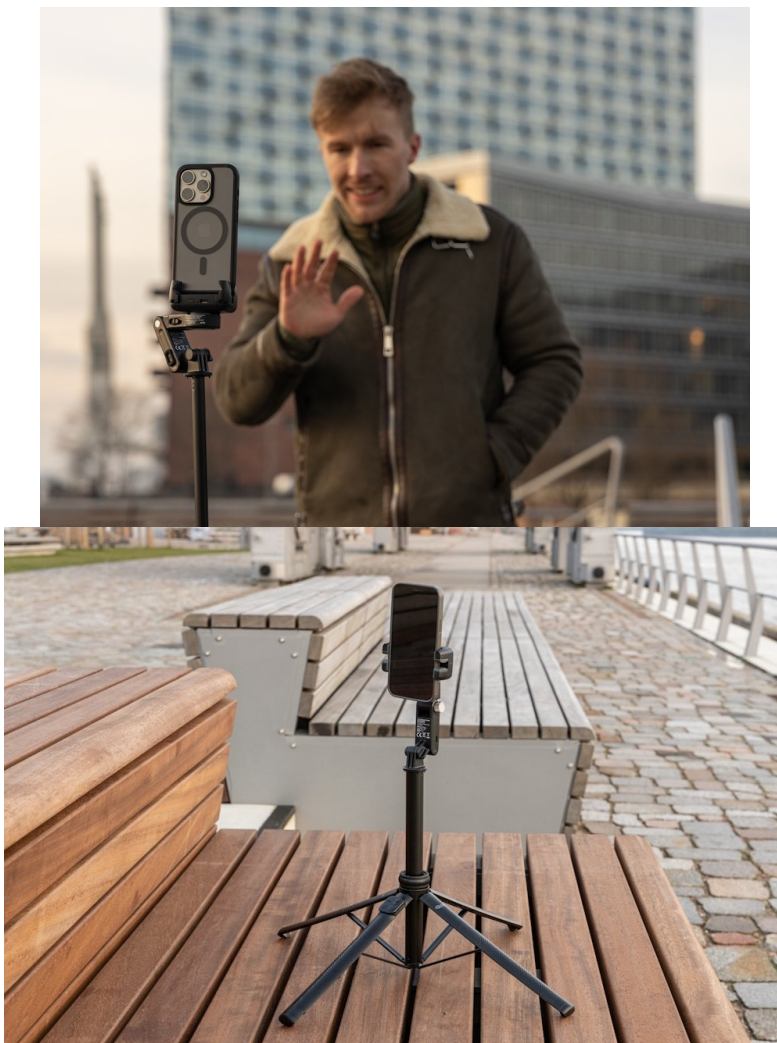

### Rollei Easy Creator Gimbal s AI-Tracking - nenechá vás mimo záběr

Je čas na nový obsah na váš vlog, tak proč ho nepořídít s **multifunkčním gimbalem Rollei Easy Creator**? Tento gimbal je ideální **pro tvorbu videí, živého vysílání a dalšího obsahu**. Umožní vám vytvořit profesionální snímky a záběry, které vaše komunita bude hltat pohledem. **Rollei Easy Creator Gimbal** je spolehlivý kameraman, kterého máte pod kontrolou. A to bez ohledu na to, kde se zrovna nacházíte. Disponuje **technologíí AI-Tracking**, která **detekuje obličej**, automaticky sleduje každý váš pohyb a udrží vás v záběru po celou dobu natáčení. Díky tomu můžete vytvářet dynamické a plynulé záběry, ve kterých budete vždy v centru dění.

Zapomeňte na opakované střihy, úpravy úhlů nebo polohy smartphonu. Můžete běhat, skákat, tančit nebo vařit a záběry budou perfektní. **Gimbal Rollei Easy Creator** umožňuje snadný přechod také k praktické **selfie tyčce** s možností ovládní gesty. Spolu s **nastavitelnou výškou** přináší další možnosti perspektivy a kreativních záběrů. Potěší také **integrované Beauty-Fill-Light světlo se 14 LED diodami** pro profesionální osvětlení. Snadné bezdrátové ovládní podporuje technologie **Bluetooth** s dosahem až 10 metrů.

- **3 režimy použití** - gimbal, selfie tyč a stativ
- **AI sledování obličeje** s dosahem 0,5 - 5 m pro perfektní selfie
- **Ovládní gesty** s dosahem 0,5 - 3 m
- **Nastavitelná výška až 156 cm** v režimu stativu i selfie tyčky
- **Integrované doplňkové světlo** s teplými a bílými LED diodami pro profesionální osvětlení
- **Dálkové ovládní** přes Bluetooth s dosahem 10 m
- **Univerzální 1/4" závit** pro připojení různého příslušenství