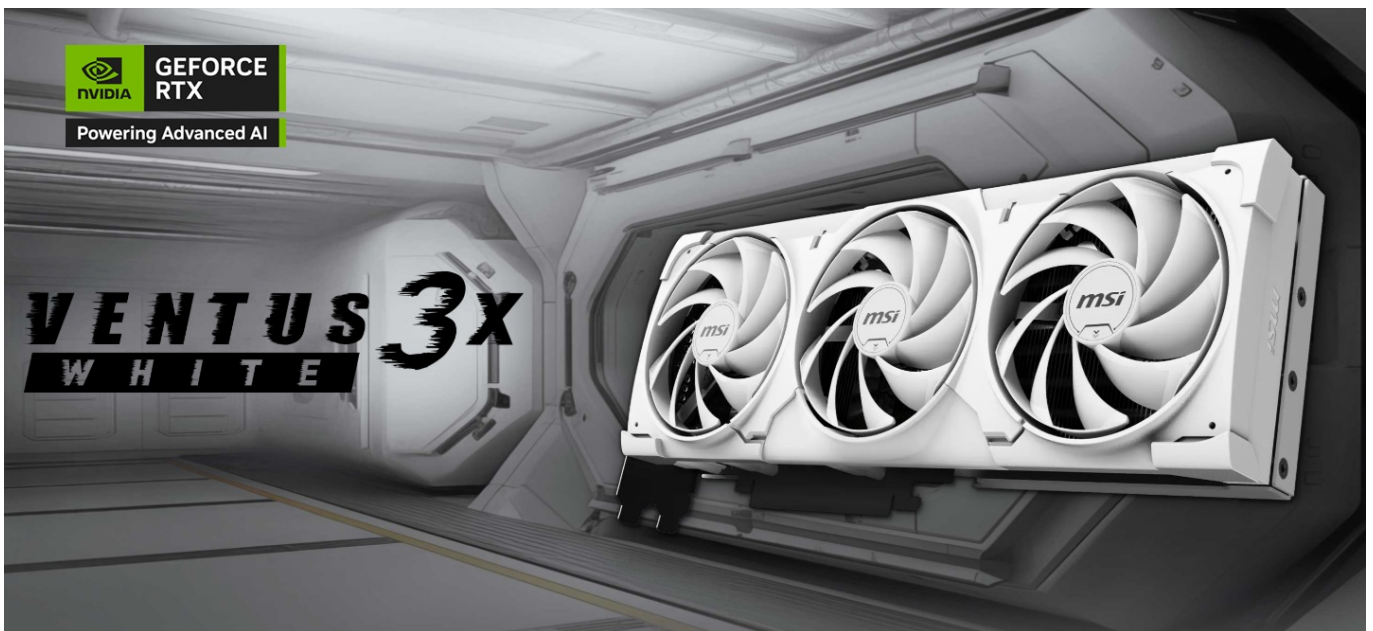

### MSI GeForce RTX 5080 16G VENTUS 3X OC WHITE- realistická grafika do her i tvůrčí činnosti

Výkonná grafická karta **MSI GeForce RTX 5080 16G VENTUS 3X OC WHITE** navržena pro hráče a tvůrce obsahu, kteří vyžadují špičkový hardware do své PC sestavy formátu SFF. Kartu pohání **architektura NVIDIA Blackwell**, která obsahuje nepřeberné množství technologií. **Vylepšená Tensor jádra 5. generace** spolu s **DLSS 4** podporují maximální výkon **umělé inteligence**.