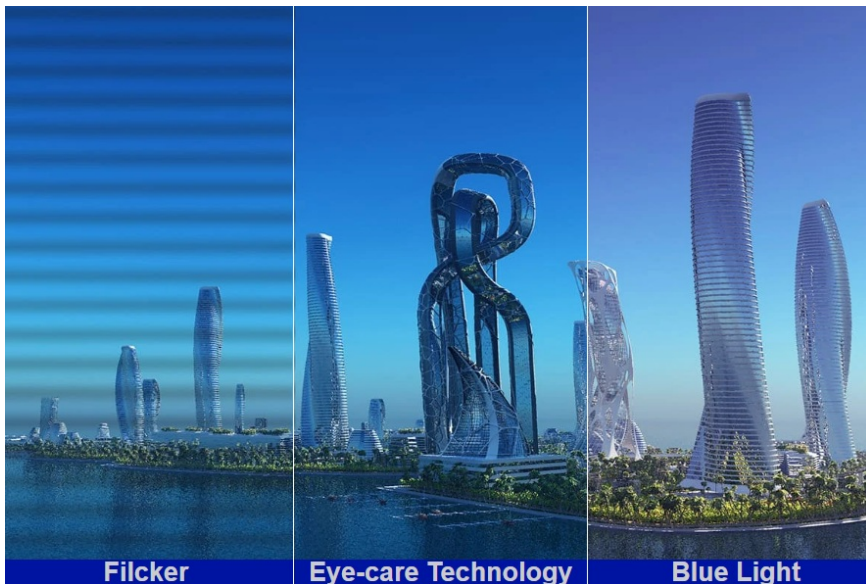

### Ponořte se do světa her s monitorem ViewSonic VX2479J-HD-PRO

**Herní monitor ViewSonic VX2479J-HD-PRO** vám na **ploše 24 palců** zprostředkuje špičkovou kvalitu obrazu. Displej dosahuje širokých pozorovacích úhlů a vysoké obnovovací frekvence, díky čemuž podporuje plynulý obraz bez snížení kvality i při pohledu ze stran. **SuperClear IPS panel** přináší živé a věrné barvy, které si užijete při každém pohledu. Díky **obnovovací frekvenci až 180 Hz** poskytuje monitor **ViewSonic VX2479J-HD-PRO** dokonale hladký a plynulý obraz, který oceníte nejenom při gamingu, ale také třeba editaci videa a tvorbě dalšího digitálního obsahu.