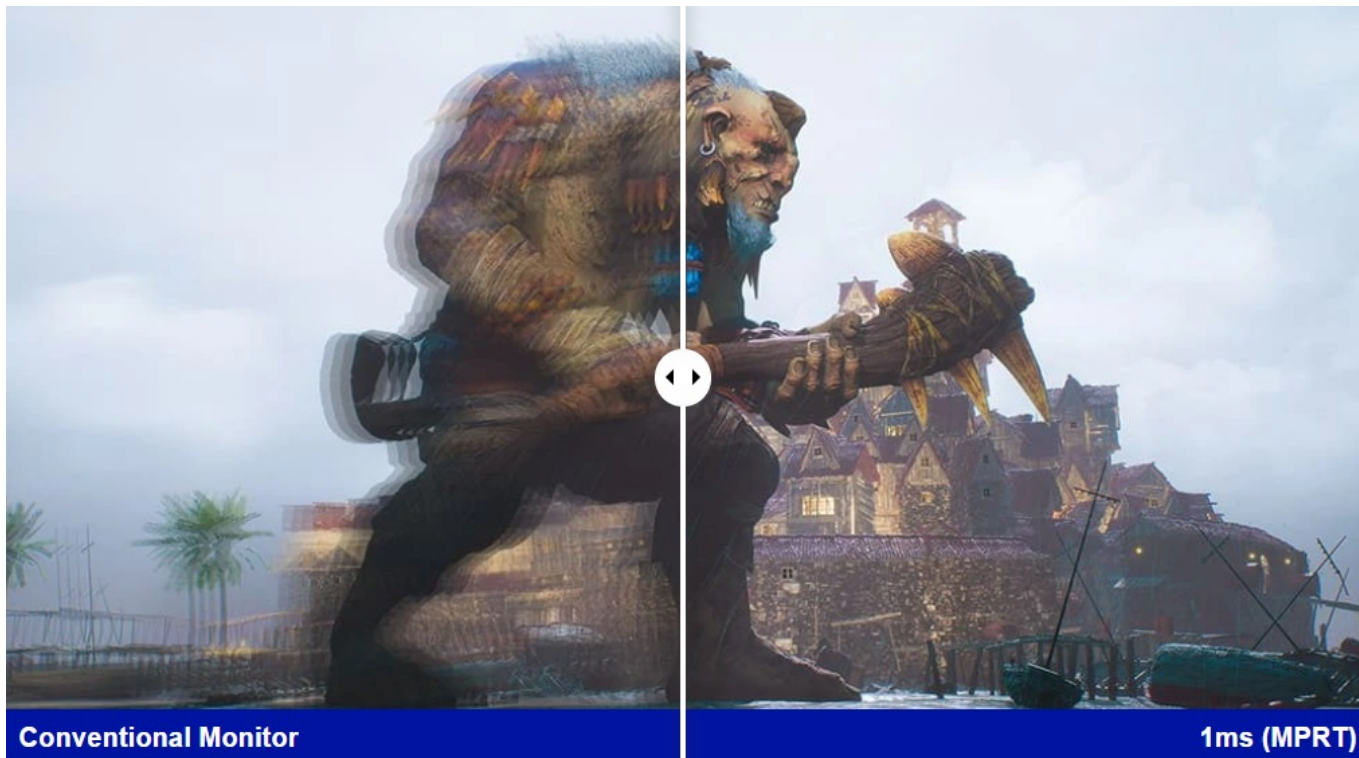

### Ponořte se do světa her s monitorem ViewSonic VX2479J-HD-PRO

**Herní monitor ViewSonic VX2479J-HD-PRO** vám na **ploše 24 palců** zprostředkuje špičkovou kvalitu obrazu. Displej dosahuje širokých pozorovacích úhlů a vysoké obnovovací frekvence, díky čemuž podporuje plynulý obraz bez snížení kvality i při pohledu ze stran. **SuperClear IPS panel** přináší živé a věrné barvy, které si užijete při každém pohledu. Díky **obnovovací frekvenci až 180 Hz** poskytuje monitor **ViewSonic VX2479J-HD-PRO** dokonale hladký a plynulý obraz, který oceníte nejenom při gamingu, ale také třeba editaci videa a tvorbě dalšího digitálního obsahu.

Precizní snímkování v každé sekundě hraní vám dá výhodu nad soupeři v akčních a dobrodružných hrách. Ve spojení s **nízkou dobou odezvy 1 ms** jsou veškeré přechody rychlé, plynulé a při zachování ostrého obrazu bez rušivých vlivů. Samozřejmostí je také podpora **technologie AMD FreeSync**, která eliminuje sekání nebo trhání obrazu.

### ViewSonic VX2479J-HD-PRO

Herní LED monitor s úhlopříčkou **23,8"** nabízí Full HD rozlišení **1920 × 1080** obrazových bodů. Disponuje dobou odezvy **1 ms**, kontrastním poměrem **1000 : 1**, jasem **250 cd/m<sup>2</sup>** a **101% pokrytím sRGB** barevné palety. Obnovovací frekvence **až 180 Hz** spolu s podporou technologií **AMD FreeSync** nabízí intenzivní akci bez trhání, zadržávání nebo rozmazávání obrazu při pohybu. Příjemné jsou též pozorovací úhly **178°** horizontálně i vertikálně. Je vhodný i pro instalaci na stěnu díky standardu **VESA 100 × 100 mm**. Potěší také výškově nastavitelný podstavec a funkce **Pivot**.