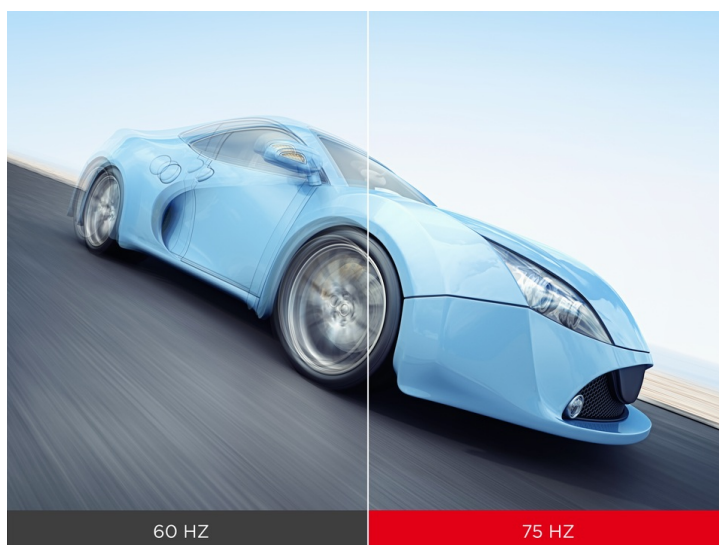

Full HD monitor ViewSonic VA240-H-2 ideálně doplní vaši firemní nebo domácí PC sestavu. Podporuje komfortní zobrazení v rozlišení **Full HD** pro práci s tabulkami, dokumenty, internetem i pro sledování multimédií, jako jsou filmy či videa. **Displej s úhlopříčkou 23,8" a tenkými rámečky** je doplněn IPS panelem s technologií **SuperClear**, díky čemuž produkuje široké pozorovací úhly a obraz je čistý a dobře viditelný, ať už se díváte z přímého pohledu, nebo ze stran.

Vzhledem k **obnovovací frekvenci 75 Hz** si na monitoru **ViewSonic VA240-H-2** dopřejete svižné pohyby, filmy a další dynamické objekty nebo scény s patřičnou plynulostí. Přínos je rovněž v pracovní sféře, kde vám plynulý obraz umožní efektivně ovládat aplikace nebo rozsáhlé dokumenty bez zbytečné námahy očí.

systemy.

Eye
ProTech

ViewSonic VA240-H-2

LED monitor s úhlopříčkou **23,8"** nabízí Full HD rozlišení **1920 × 1080** obrazových bodů. Disponuje obnovovací frekvencí **75 Hz**, dobou odezvy **1 ms**, kontrastním poměrem **1000 : 1** a jasnem **250 cd/m²**. Použití technologie **IPS** poskytuje pozorovací úhly **178°** horizontálně i vertikálně. Je vhodný i pro instalaci na stěnu díky standardu **VESA 75 × 75 mm**.

Součástí balení je HDMI kabel.

ZÁKLADNÍ SPECIFIKACE

Typ panelu: IPS

Úhlopříčka: 23,8"

Poměr stran: 16 : 9

Rozlišení: 1920 × 1080

Kontrastní poměr: 1000 : 1

Doba odezvy: 1 ms