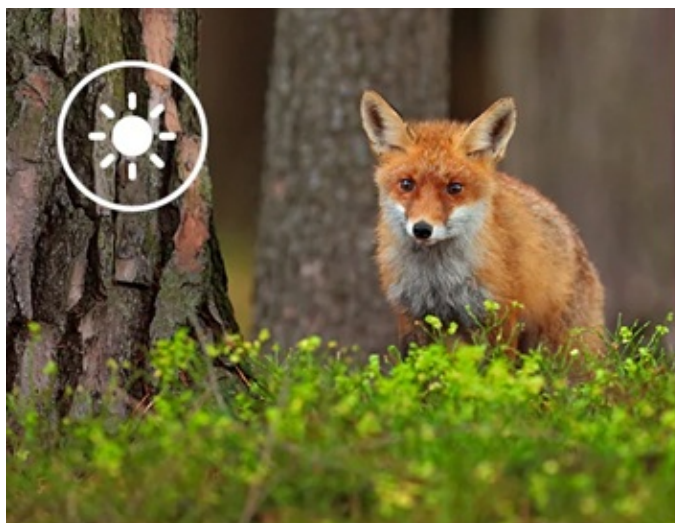

S **fotopastí Rollei 4K Wi-Fi** prozkoumáte fascinující svět přírody bez narušení a v přirozeném cyklu. Tento model je navržen pro skalní fanoušky přírody a divoké zvěře, revírníky, myslivce apod. **Rollei fotopast 4K Wi-Fi** disponuje výkonným **CMOS snímačem a citlivým PIR senzorem**, takže vám nic důležitého neunikne a vše zachytíte ostře a v detailním rozlišení - ať už ve formě fotografií, nebo videí.

Fotopast disponuje širokou škálou funkcí, mezi kterými nechybí například **IR přísvit** pro noční záběry, LCD displej s tlačítky pro snadné ovládání a kontrolu záznamů, nebo Wi-Fi konektivita. **Bezdrátové Wi-Fi připojení** vám umožní vzdálenou správu skrze **mobilní aplikaci TrailCamGo**, takže provoz máte pod dokonalou kontrolou. Samozřejmostí je **robustní konstrukce se stupněm krytí IP65**, díky které **Rollei fotopast 4K Wi-Fi** vydrží i náročné venkovní podmínky a je vhodná pro nepřetržitý provoz.

Objevte fascinující svět přírody. Tato kamera je speciálně navržena pro pozorování a sledování zvířat v jejich přirozeném prostředí. S ostrým rozlišením, působivými funkcemi a inteligentním ovládáním přináší dechberoucí záznamy a cenné poznatky.

Díky působivému rozlišení fotografií až 48 Mpx* a možnosti videa se zvukem v kvalitě 4K získáte ostré a živé záznamy zvířat a přírody. Ať už jde o plachá lesní zvířata nebo velkolepé přírodní scény, neunikne vám žádný okamžik.
*interpolovaně