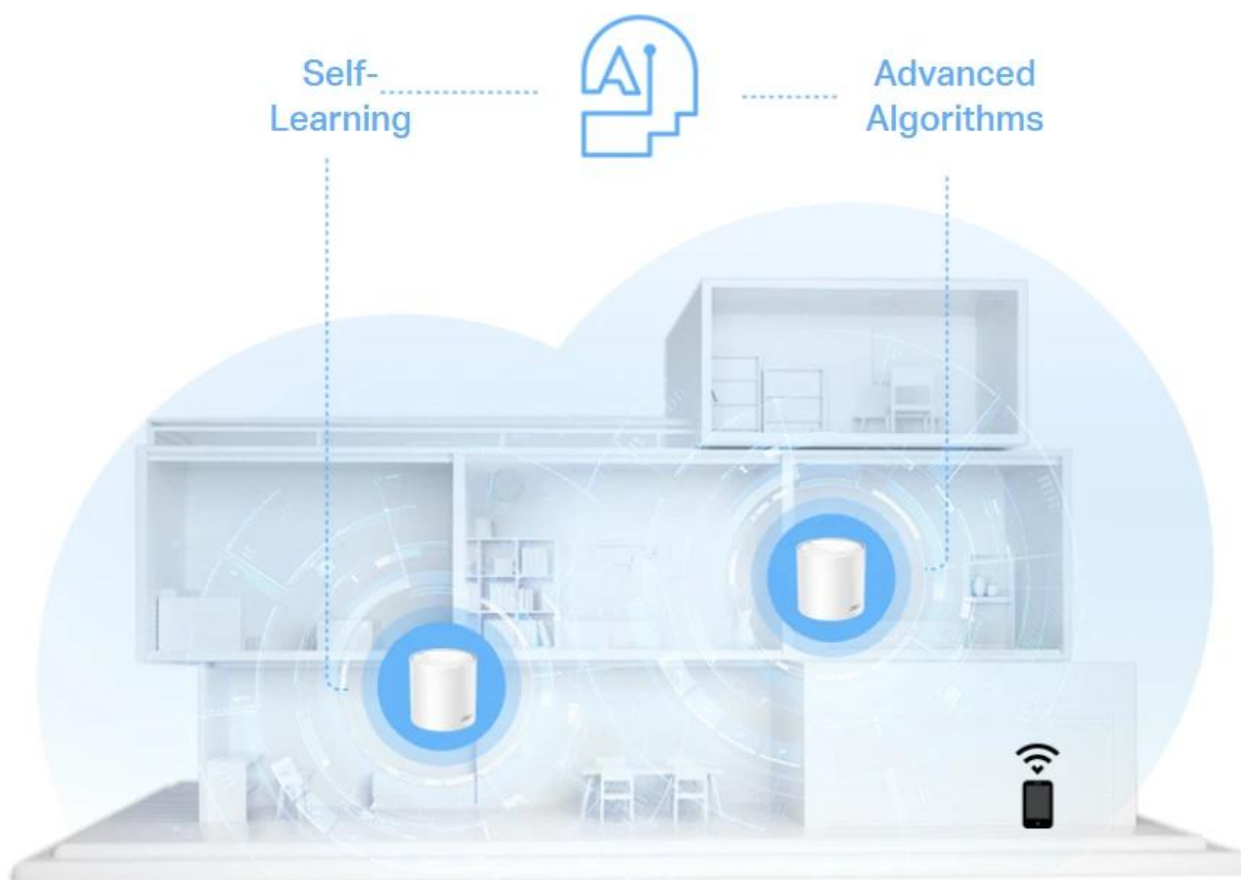

Technologie BSS Color minimalizuje konflikty mezi Wi-Fi sítěmi, zatímco technologie Beamforming soustředí sílu signálu potřebným směrem. Chcete větší pokrytí? Prostě přidejte další jednotku Deco.

1-PACK – Pokrytí až 210 m<sup>2</sup> – Ideální pro menší byty a domy

2-PACK – Pokrytí až 420 m<sup>2</sup> – Pro střední domy a byty

3-PACK – Pokrytí až 600 m<sup>2</sup> – Pro velké domy a vily

**Navrženo pro více zařízení**

Cílem produktů Deco je výrazně zvýšit kapacitu a efektivnost v prostředí s hustým provozem. Bez ohledu na to, kolik obrazovek nebo zařízení je najednou zapnutých, mohou všichni využívat efektivnější síť, která se rychleji načítá, aniž by se snižoval výkon. Systém dokáže připojit až 150 zařízení současně.

### **Mesh systém s umělou inteligencí: Neustále se učí, nepřetržitě se optimalizuje**

Jednotka Deco X50 je vybavena mesh systémem s umělou inteligencí, aby poskytovala ničím nepřerušované chytré Wi-Fi připojení. Automaticky analyzuje vaše síťové prostředí, kvalitu klientů a chování uživatelů. Sofistikované algoritmy vyhodnocují různé faktory, aby jednotka Deco X50 poskytovala ideální Wi-Fi mesh síť.

### **Plynulé přepínání mezi připojenými zařízeními v síti Wi-Fi s jedním názvem**

Systém TP-Link Mesh funguje tak, že jednotky Deco společně vytvářejí jednu unifikovanou síť. Váš telefon nebo tablet se automaticky připojují k nejrychlejší jednotce Deco, jak se pohybujete po domě, abyste se mohli spolehnout na skutečně stabilní a nepřerušované používání Wi-Fi připojení.