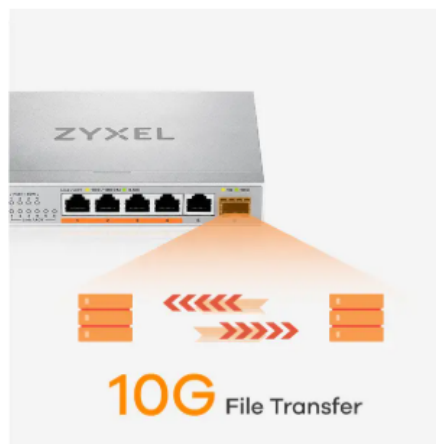

ZYXEL XMG-108

| | |
|--------------|---|
| Cena celkem: | 2 907 Kč (bez DPH: 2 402 Kč) |
| Běžná cena: | 3 198 Kč |
| Ušetříte: | 291 Kč |
| Kód zboží: | NAPZXL1050 |
| Part No.: | XMG-108-ZZ0101F |
| Záruka: | 24 měs. |
| Stav: | Nové zboží |

Popis

ZyXEL XMG-108

Nespravovaný (unmanaged) **multigigabitový** switch pro vylepšení domácí nebo firemní sítě. Umožňuje propojení několika vysokorychlostních zařízení díky **osmi ethernetovým portům s rychlostí 2,5 Gbps a 10Gb uplinku**. Nabízí kapacitu **60 Gbps**, snadnou instalaci (Plug-and-Play) a odolné kovové tělo. Montáž na stůl nebo na stěnu.

ZÁKLADNÍ SPECIFIKACE

Porty: 8x 2,5GbE RJ-45, 1x 10G SFP+

Kapacita switche: 60 Gb/s

Rychlost směrování: 44,6 Mpps

PoE: ne

Napájení: externí adaptér DC 12 V (součástí balení)

Rozměry: 240 × 105 × 27 mm

Hmotnost: 0,662 kg