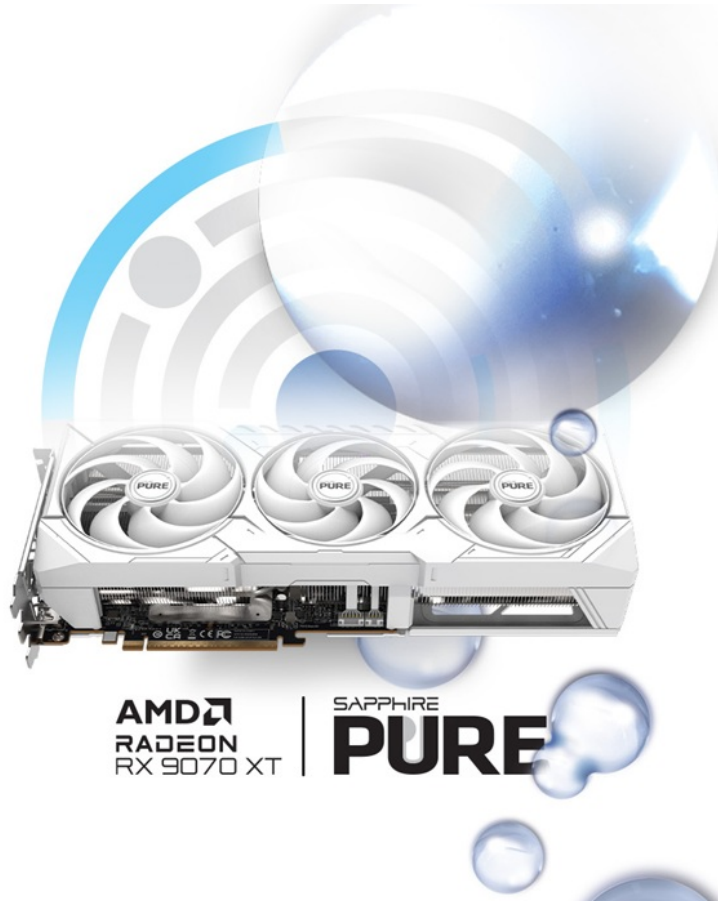

VGASAP1005

Part No.:

11348-02-20G

Záruka:

36 měs.

Stav:

Nové zboží

Popis

Sapphire Radeon PURE RX 9070 XT GAMING OC - herní grafika bez kompromisů

S **grafickou kartou Sapphire Radeon PURE RX 9070 XT 16G GAMING OC** navštívíte herní světy ve vysokém rozlišení a detailech. Je určena do moderních PC sestav, které se zaměřují na maximální gamingové zážitky nebo profesionální grafickou práci. Držte se pevně za opěrky své židle, tahle grafika vás ohromí. Grafickou kartu pohání **architektura AMD RDNA 4**, která ve spojení se **16 GB paměti typu GDDR6** podporuje špičkový výkon a rychlost.