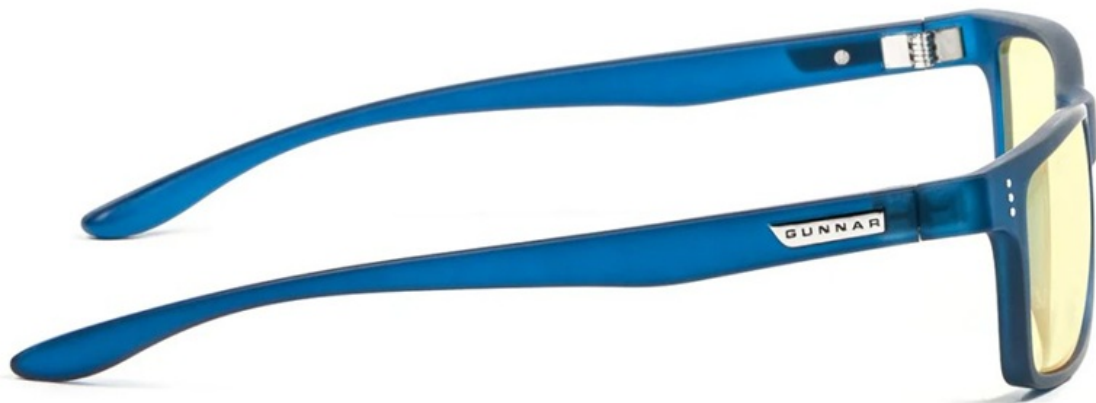

---

**Popis**

---

**GUNNAR CRUZ 12+ NAVY - chraňte oči dětí při práci, zábavě i vzdělávání na PC**

**Počítačové brýle GUNNAR CRUZ 12+ NAVY**, které jsou určeny **pro malé hráče od 12 let**. Poskytují ochranu očí při jakékoli práci na PC, ať už jde o psaní úkolů, plnění školních projektů, domácích úkolů, školních projektů nebo třeba účast na distanční výuce. Uplatní se také při sledování multimédií a digitální zábavě.

Disponují **jantarovými skly, která blokují 65 % modrého světla**, takže efektivně snižují zátěž očí a celkovou únavu spojenou se sledováním displeje na monitoru, smartphonu, tabletu apod. PC **brýle GUNNAR CRUZ 12+ NAVY** jsou tak ideálním doplňkem do dnešní éry digitálních médií. **Ergonomický design** umožňuje snadné nasazení a komfortní nošení po celý den. Pevná konstrukce zajišťuje potřebnou odolnost a dlouhou životnost.