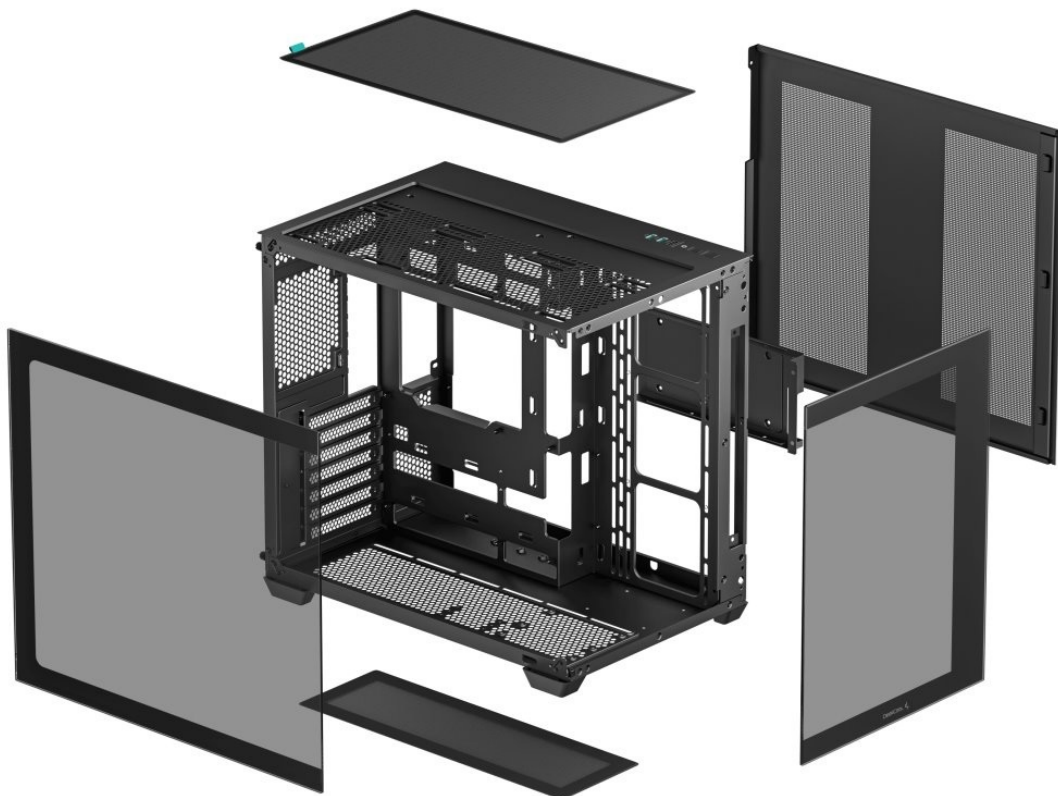

Výkladní PC skříň DEEPCOOL CG530

Vystavte svůj počítač na odiv s **PC skříní DEEPCOOL CG530**. Kromě prostoru pro uložení PC komponent tento model do jisté míry slouží i jako výstavní skříň celého systému. Disponuje **průhlednou bočnicí** a **průhledným předním panelem**, takže poskytuje impozantní panoramatický pohled do nitra počítače. PC skříň DEEPCOOL CG530 v provedení **Middle Tower** poskytuje dostatek prostoru na vše, co potřebujete pro složení výkonného, multimediálního nebo profi počítače. **Dvoukomorové uspořádání** podporuje širokou kompatibilitu a zlepšené proudění vzduchu. Na horním panelu najdete **porty** pro připojení periferních zařízení. Samozřejmostí je také přítomnost **prachových filtrů** pro efektivní ochranu součástek před prachem.

Skříň formátu Middle Tower s **průhlednou bočnicí a průhledným předním panelem** nabízí **tři 2,5"** pozice pro SSD disky a **dvě 3,5"** pozice pro pevné disky. Na horním panelu se nachází dva **USB 3.0** porty, jeden **USB 2.0** port a kombinovaný port sluchátek a mikrofonu. Důmyslné řešení umožňuje pohodlné umístění **až 360 mm dlouhého výměníku** vodního chlazení na vrchní či spodní straně. Ve skříni je dostatek prostoru pro chladič CPU do výšky až 160 mm a grafickou kartu o délce 410 mm. Dodávána je **bez zdroje**. Díky široké konstrukci s důmyslným dvoukomorovým uspořádáním zajišťuje tato skříň vynikající kompatibilitu a optimální proudění vzduchu. Součástí je také **sada prachových filtrů**.

ZÁKLADNÍ SPECIFIKACE

Provedení skříně: Middle Tower

Interní pozice: 3× 2,5", 2× 3,5"

Kompatibilita základní desky: ATX, Micro ATX, Mini-ITX

Zdroj: bez zdroje

Konektory na horním panelu: 2× USB 3.0, 1× USB 2.0, 1× kombinovaný port sluchátek a mikrofonu

Rozměry: 440 × 399 × 285 mm

Barva: černá