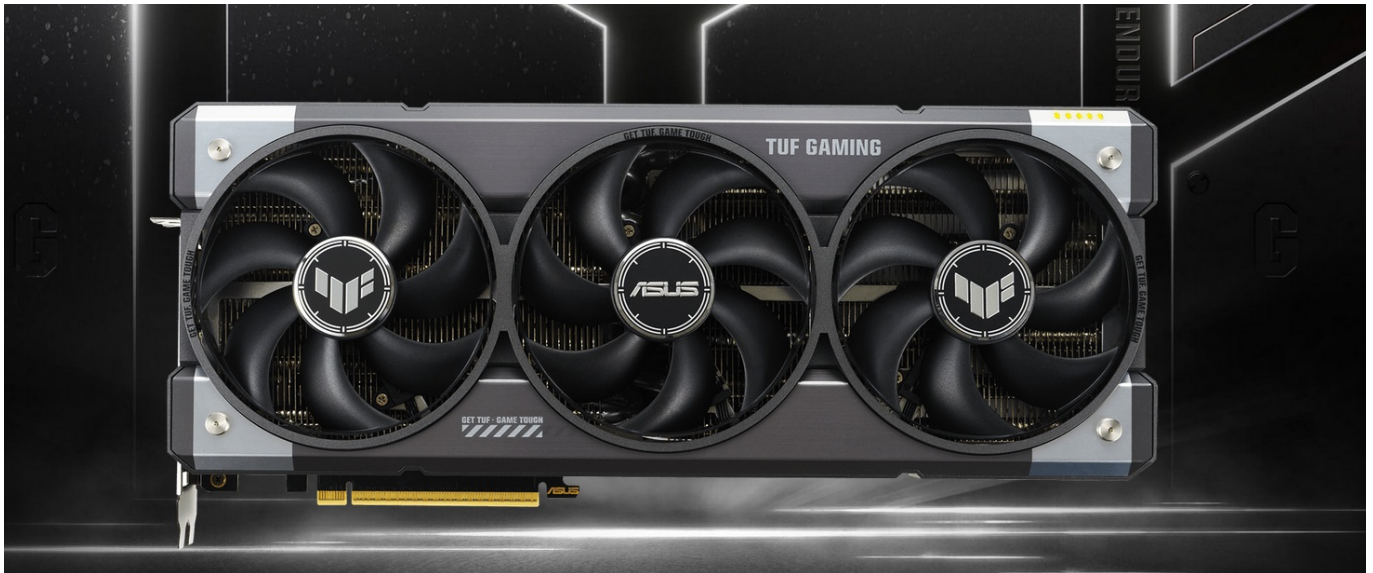

ASUS TUF GAMING GEFORCE RTX 5080 16GB GDDR7 OC

Cena celkem:	42 759 Kč (bez DPH: 35 338 Kč)
Běžná cena:	47 035 Kč
Ušetříte:	4 276 Kč
Kód zboží:	VGAASU1105
Part No.:	90YV0M30-M0NA00
Záruka:	36 měs.
Stav:	Nové zboží

Popis

ASUS TUF GAMING GeForce RTX 5080 OC - odolnost a výkon bez kompromisů

Grafická karta **ASUS TUF GAMING GeForce RTX 5080 OC** je připravena být nejlepší. Disponuje vylepšeným chlazením i napájením, takže si poradí s jakoukoli zátěží, která se na ni chystá. Kromě toho se vyznačuje také posíleným designem – **speciálním kovovým exoskeletem**, který zajišťuje mimořádnou pevnost a odolnost. Je poháněna **architekturou NVIDIA Blackwell** a obsahuje nepřeberné množství technologií jak pro hráče, tak tvůrce obsahu.

Tvůrci a grafici zase ocení podporu kreativních aplikací a **paměť typu GDDR7 s obří kapacitou 16 GB**. Grafická karta **ASUS TUF GAMING GeForce RTX 5080 OC** je tak ideální pro úpravu fotografií a videa, 3D vykreslování nebo grafický design. **Pokročilý design chlazení s trojicí ventilátorů** využívá **konstrukční technologii MaxContact** pro maximální tepelnou účinnost. Ve spojení s **Axial-tech ventilátory** umožní extrémní chladicí výkon, optimalizované proudění vzduchu a **tichý provoz**.