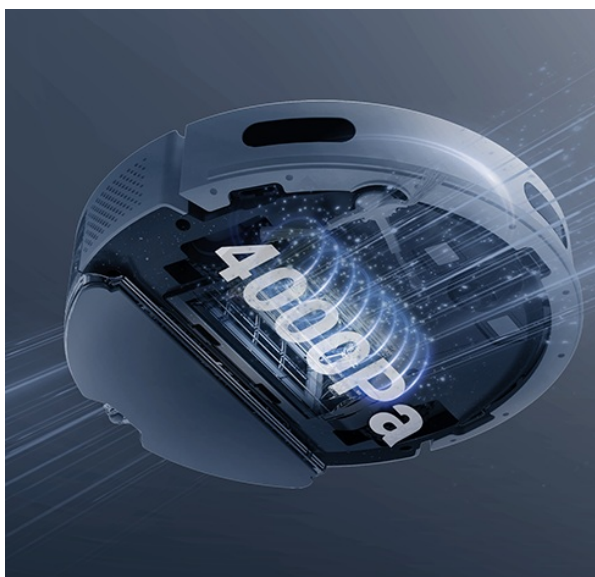

## Robotický vysavač EZVIZ RE4 Plus - pro váš úklid i klid

**Výkonný robotický vysavač EZVIZ RE4 Plus** s mopem, který usnadní úklid domácnosti a vám život. Je ideální volbou jak pro vysávání, tak vytírání. **Integrovaný navigační systém s LDS LiDAR** zajišťuje přesné naplánování trasy a vyčištění každého koutu v místnosti. Ve spojení s **mobilní aplikací EZVIZ** můžete nastavit funkce a plán úklidu jednoduše pomocí pár klepnutí.

## Čistý byt bez námahy

**Robotický vysavač EZVIZ RE4 Plus** disponuje **prachovým sáčkem o objemu 4 l**. Pojme tak velké množství prachu a je ideální pro častý a poctivý úklid. Díky **funkci automatického vyprazdňování** se nemusíte o nic starat. Tento extra velký sáček stačí vyměnit až za 90 dní. Mezi další přednosti patří **vysoký sací výkon**, který absorbuje prach, srst domácích mazlíčků a další hrubé nečistoty na vašem koberci. Speciálně při vysávání koberců oceníte **funkci zesíleného sání**, která odstraní hůře odnímatelné nečistoty, jako jsou vlasy, zvířecí chlupy apod. Pro úklid podlah se pak uplatní **funkce mopování**.

**Robot EZVIZ RE4 Plus** disponuje **300ml nádržkou na vodu**, takže klidně vytře podlahy v celém bytě. Přesná **detekce pohybu LDS LiDAR** ve spolupráci s infračervenými senzory efektivně reaguje na překážky a volí optimální trasu čištění. Skvěle se tak uplatní i v prostorově náročnějších prostředích.