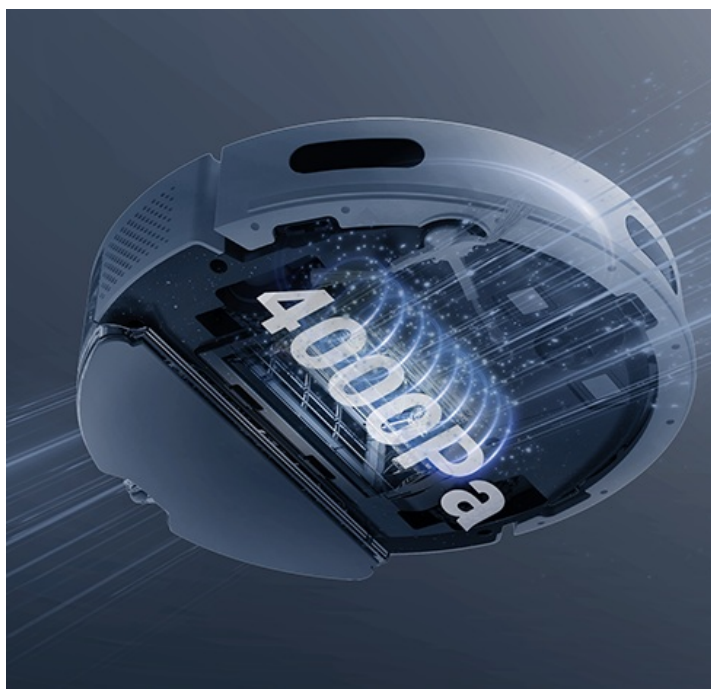

## Robotický vysavač EZVIZ RE4 Plus - pro váš úklid i klid

**Výkonný robotický vysavač EZVIZ RE4 Plus** s mopem, který usnadní úklid domácnosti a vám život. Je ideální volbou jak pro vysávání, tak vytírání. **Integrovaný navigační systém s LDS LiDAR** zajišťuje přesné naplánování trasy a vyčištění každého koutu v místnosti. Ve spojení s **mobilní aplikací EZVIZ** můžete nastavit funkce a plán úklidu jednoduše pomocí pár klepnutí.

## Čistý byt bez námahy

**Robotický vysavač EZVIZ RE4 Plus** disponuje **prachovým sáčkem o objemu 4 l**. Pojme tak velké množství prachu a je ideální pro častý a poctivý úklid. Díky **funkci automatického vyprazdňování** se nemusíte o nic starat. Tento extra velký sáček stačí vyměnit až za 90 dní. Mezi další přednosti patří **vysoký sací výkon**, který absorbuje prach, srst domácích mazlíčků a další hrubé nečistoty na vašem koberci. Speciálně při vysávání koberců oceníte **funkci zesíleného sání**, která odstraní hůře odnímatelné nečistoty, jako jsou vlasy, zvířecí chlupy apod. Pro úklid podlah se pak uplatní **funkce mopování**.

Robot **EZVIZ RE4 Plus** disponuje **300ml nádržkou na vodu**, takže klidně vyčře podlahy v celém bytě. Přesná **detekce pohybu LDS LiDAR** ve spolupráci s infračervenými senzory efektivně reaguje na překážky a volí optimální trasu čištění. Skvěle se tak uplatní i v prostorově náročnějších prostředích.

## EZVIZ RE4 Plus

Vysoce výkonný **robotický vysavač a mop**, který přináší komplexní řešení pro úklid domácnosti. Díky pokročilé technologii navigace **LDS LiDAR** a **automatickému vyprázdňování prachového zásobníku** nabízí bezproblémový provoz **až na 90 dní**. Kombinuje čtyři hlavní funkce - **zametání, vysávání, mopování a vyprazdňování**.