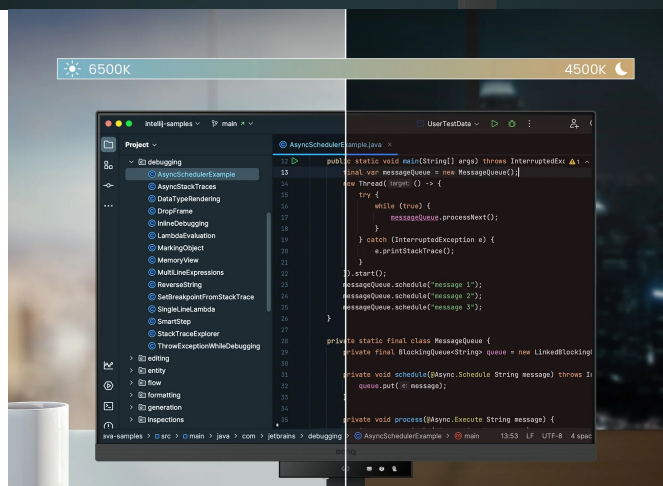

Monitor BenQ RD320U je navržen pro potřeby programátorů a jejich náročné požadavky. Na **displeji s úhlopříčkou 31,5"** přehledně a jasně zobrazí kódy a umožní vám plné ponoření do programátorských projektů. **Monitor BenQ RD320U** disponuje pokročilými režimy **pro specifické potřeby kódování**, které zajišťují čisté písmo a zlepšené rozlišení. Při práci na náročných projektech oceníte také nižší námahu očí při dlouhodobém nasazení. **Režimy nabízí světlé i tmavé motivy** podle toho, v jakých podmínkách programujete. Snadno také upravíte jas nebo kontrast, abyste dosáhli ideálního prostředí pro práci.

Mezi další přednosti patří **system osvětlení MoonHalo** v zadní části monitoru BenQ. MoonHalo slouží k **nastavení jasu, teplotě barev apod.**, díky čemuž **chrání vaše oči** a podporuje lepší soustředění. Pomocí **softwaru Display Pilot 2** máte nastavení displeje pod dokonalou kontrolou. V rámci multitaskingu můžete monitor **BenQ RD320U** propojit s dalšími monitory pomocí **technologie Daisy Chain**. Další možnosti konektivity zajišťují porty **HDMI, DisplayPort** nebo **USB**.

BenQ RD320U

Monitor s úhlopříčkou **31,5"** stvořený pro programátory nabízí rozlišení **3840 x 2160** obrazových bodů s poměrem stran **16 : 9**. Disponuje kontrastním poměrem **2000 : 1**, jasem **400 cd/m²** a dobou odezvy **5 ms**. Pohodlné sledování zajišťuje technologie **IPS**, která poskytuje široké pozorovací úhly **178°** horizontálně i vertikálně. O základní ozvučení se starají integrované **stereo reproduktory** o celkovém výkonu **6 W**. K dispozici jsou **dva USB 3.1** porty a **tři USB-C** porty, z nichž