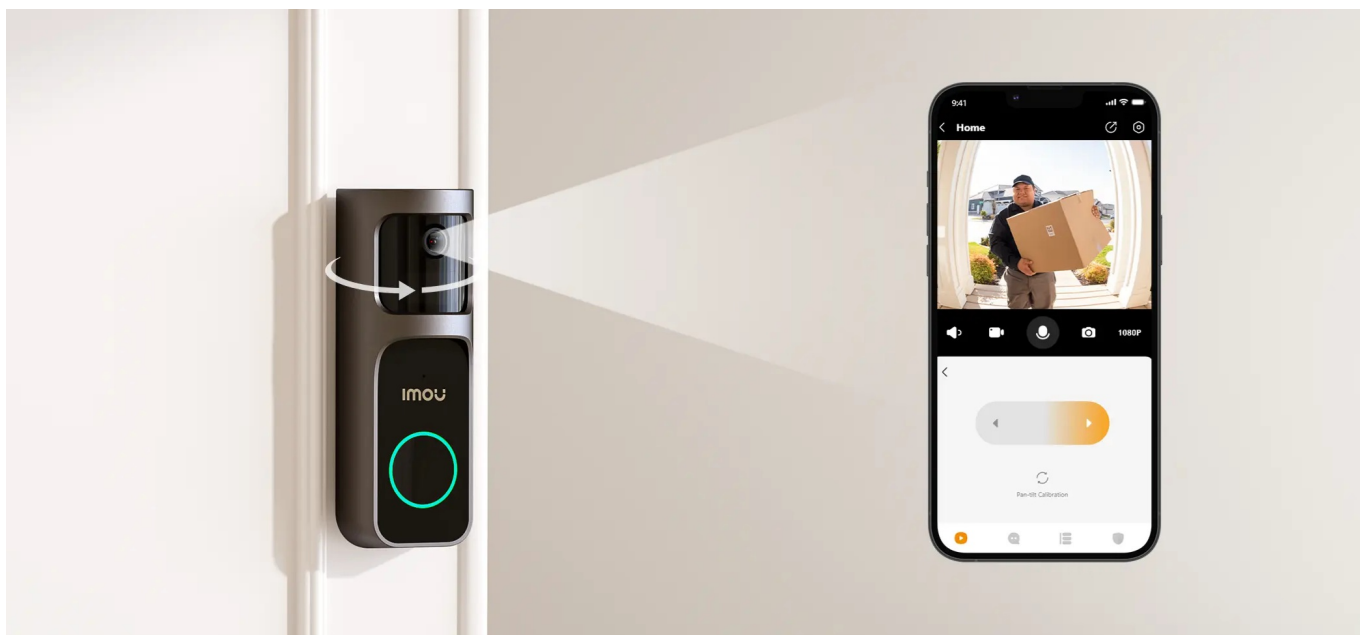

Imou Doorbell 2S Kit představuje moderní **domovní zvonek s integrovanou kamerou**, který je ideálním řešením pro zabezpečení vašeho domova. **Bezdrátové připojení** podporuje snadnou instalaci a okolní svět poté snímá ve **vysokém rozlišení 2K**. Kamera nabízí široké úhly záběru, takže jí nic podstatného neunikne a zachytí podstatnou plochu okolí. Mezi další přednosti patří podpora nočního vidění.

Chytrý zvonek s kamerou Imou Doorbell 2S Kit disponuje **IR přísvitem s dosahem až 5 metrů**, díky čemuž zajistí bezpečné snímání ve večerních hodinách i v naprosté tmě. O provoz se stará baterie se stará **dobíjecí baterie s portem USB-C** a kapacitou 5000 mAh, která zvládne **až 120 dní provozu**.

postavy dokáže detekovat pohyb přede dveřmi a upozornit na něj notifikací v chytrém telefonu. Kamera disponuje rozlišením **2048 x 1536** obrazových bodů, úhlem záběru 125° (horizontálně) a **IR přísvitem** s dosahem až 5 metrů pro kvalitní záběry i ve tmě. Pro ještě větší pokrytí a eliminaci slepých úhlů **lze objektivem otáčet do stran v rozmezí 30°**. Potěší také podpora **microSD** karet do velikosti až 512 GB, na kterou lze ukládat záznamy z kamery. Zvonek je odolný proti pronikání prachu a vody, snadno tak zvládne déšť i vítr při venkovní instalaci. O napájení se stará dobíjecí baterie s kapacitou **5000 mAh** a vydrží až 120 dní. Případně lze využít také kabely ze stávajícího dveřního zvonku s pevným zapojením. Nabíjení je pak realizováno skrze **USB-C** konektor. Součástí balení je **vyzváněcí modul** do elektrické zásuvky, ten umožňuje výběr z mnoha vyzváněcích melodií a slouží současně jako **Wi-Fi extender**.

Součástí balení je držák na stěnu, nabíjecí USB kabel a materiál potřebný k instalaci.

ZÁKLADNÍ SPECIFIKACE

Zvonek

Typ zvonku: bezdrátový

Rozlišení záznamu: 2048 x 1536 při 15 fps

Objektiv: 1/2,8" CMOS, f = 2,3 mm, úhel záběru 166° diagonálně, 125° horizontálně, 98° vertikálně