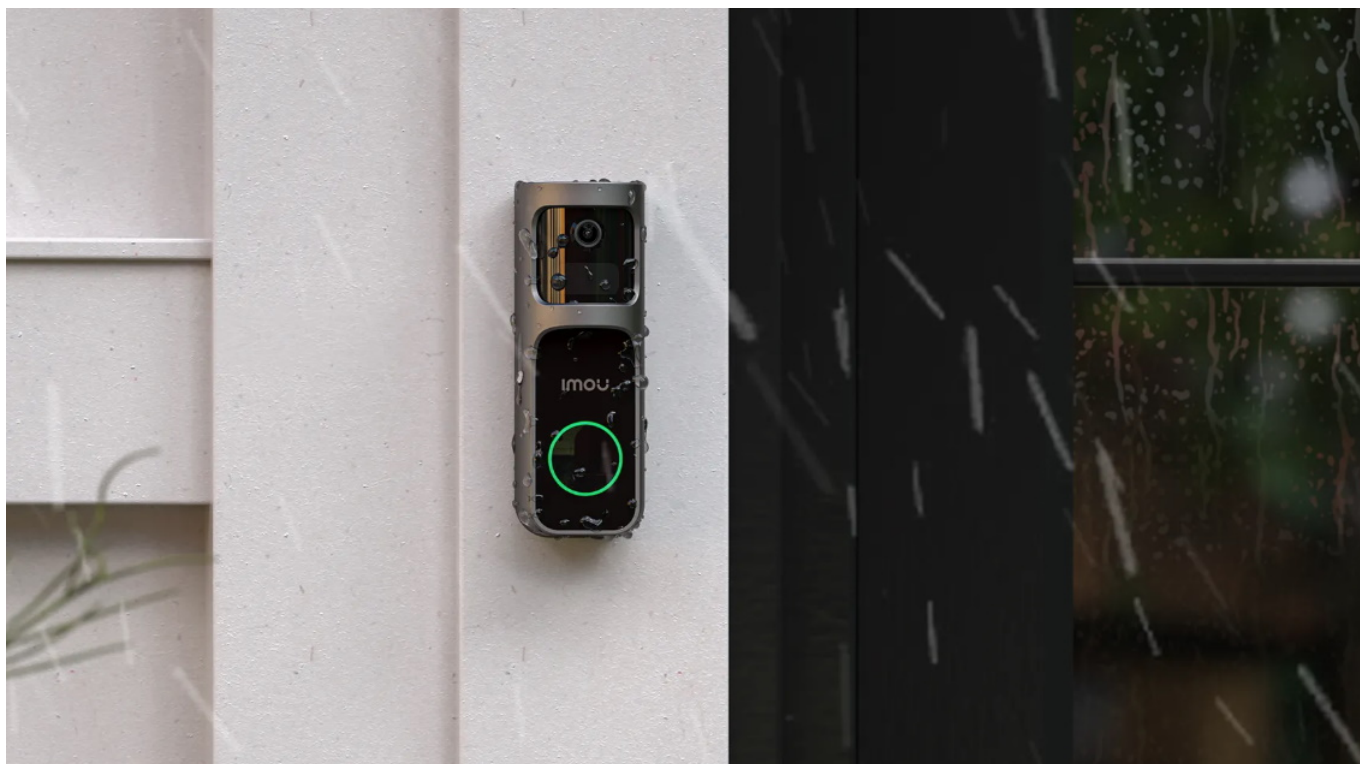

Umělá inteligence pro zabezpečení

Imou Doorbell 2S Kit využívá AI algoritmus pro lepší detekci osob. Efektivně tak předchází falešným poplachům a zvyšují vaši ochranu. **Odolná konstrukce** chrání zvonek před vodou a prachem. Díky tomu je zajištěn spolehlivý provoz i v nepříznivých povětrnostních podmínkách. Součástí sady je také **vnitřní zvonek** pro instalaci do elektrické zásuvky v místnosti, který současně slouží také jako zesilující Wi-Fi modul.

Imou Doorbell 2S Kit

Chytrý domovní zvonek s integrovanou **kamerou**, mikrofonem a bezdrátovým připojením **Wi-Fi** nabízí možnost **obousměrné komunikace** skrze aplikaci Imou Life. Díky **PIR senzoru pohybu** a AI technologii pro **rozpznání lidské**

postavy dokáže detekovat pohyb přede dveřmi a upozornit na něj notifikací v chytrém telefonu. Kamera disponuje rozlišením **2048 x 1536** obrazových bodů, úhlem záběru 125° (horizontálně) a **IR přísvitem** s dosahem až 5 metrů pro kvalitní záběry i ve tmě. Pro ještě větší pokrytí a eliminaci slepých úhlů **lze objektivem otáčet do stran v rozmezí 30°**. Potěší také podpora **microSD** karet do velikosti až 512 GB, na kterou lze ukládat záznamy z kamery. Zvonek je odolný proti pronikání prachu a vody, snadno tak zvládne déšť i vítr při venkovní instalaci. O napájení se stará dobíjecí baterie s kapacitou **5000 mAh** a vydrží až 120 dní. Případně lze využít také kabely ze stávajícího dveřního zvonku s pevným zapojením. Nabíjení je pak realizováno skrze **USB-C** konektor. Součástí balení je **vyzváněcí modul** do elektrické zásuvky, ten umožňuje výběr z mnoha vyzváněcích melodií a slouží současně jako **Wi-Fi extender**.

Součástí balení je držák na stěnu, nabíjecí USB kabel a materiál potřebný k instalaci.

ZÁKLADNÍ SPECIFIKACE

Zvonek

Typ zvonku: bezdrátový

Rozlišení záznamu: 2048 x 1536 při 15 fps

Objektiv: 1/2,8" CMOS, f = 2,3 mm, úhel záběru 166° diagonálně, 125° horizontálně, 98° vertikálně