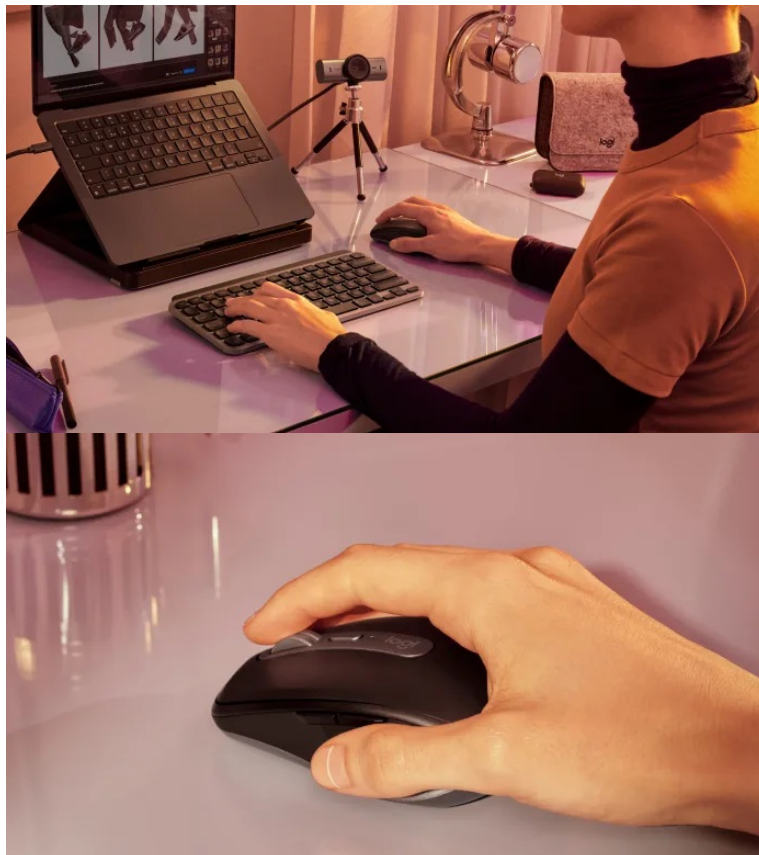

Logitech MX Anywhere 3S for Mac - pracovní nasazení na cestách

Bezdrátová myš Logitech MX Anywhere 3S for Mac, se kterou budete ovládat svoje zařízení na maximum. Tento model je navržen **speciálně pro zařízení Apple Mac** a přináší vám celou řadu funkcí a možností přizpůsobení **pro systém macOS**. Pomocí **softwaru Logi Options+** vyladíte funkce nebo rychlost snímání pohybu do nejmenších detailů a dosáhnete maximální produktivity. **Myš Logitech MX Anywhere 3S pro Mac** disponuje extra výkonným **snímačem Logitech Darkfield**, který dosahuje **rozlišení až 8000 DPI**. Díky tomu umožňuje hladké a přesné snímání takřka na jakémkoli povrchu, a to včetně skla.

Středové kolečko s funkcí **elektromagnetického posuvu MagSpeed** je ideální pro rychlé a precizní procházení řádků. Pro **bezdrátové připojení** slouží rozhraní Bluetooth nebo adaptér USB, přičemž ve spojení se softwarem Logitech Flow lze myš

Logitech MX Anywhere 3S for Mac připojit až ke 3 počítačům zároveň a přepínat mezi nimi stiskem tlačítka.

Logitech MX Anywhere 3S for Mac

Laserová bezdrátová myš s vysoce přesným senzorem snímání Logitech **Darkfield** umožňuje pohyb na prakticky libovolném povrchu, a to s nastavitelným rozlišením **200 až 8000 DPI**. Disponuje šesti tlačítky a rolovacím kolečkem s funkcí elektromagnetického posuvu **MagSpeed**. Obráběná ocel kolečka mu propůjčuje prvotřídní hmatovou odezvu a dynamickou setrvačnost, kterou cítíte – avšak neslyšíte. Díky softwaru **Logitech Flow** se dokáže připojit až ke třem počítačům zároveň, mezi nimi pak můžete přepínat stiskem jediného tlačítka. Napájení zajišťuje **vestavěná Li-Po baterie** s kapacitou **500 mAh**, která při plném nabití udrží myš v chodu až 70 dní. Rychlé nabití po dobu jedné minuty zajistí energii na tři hodiny používání.