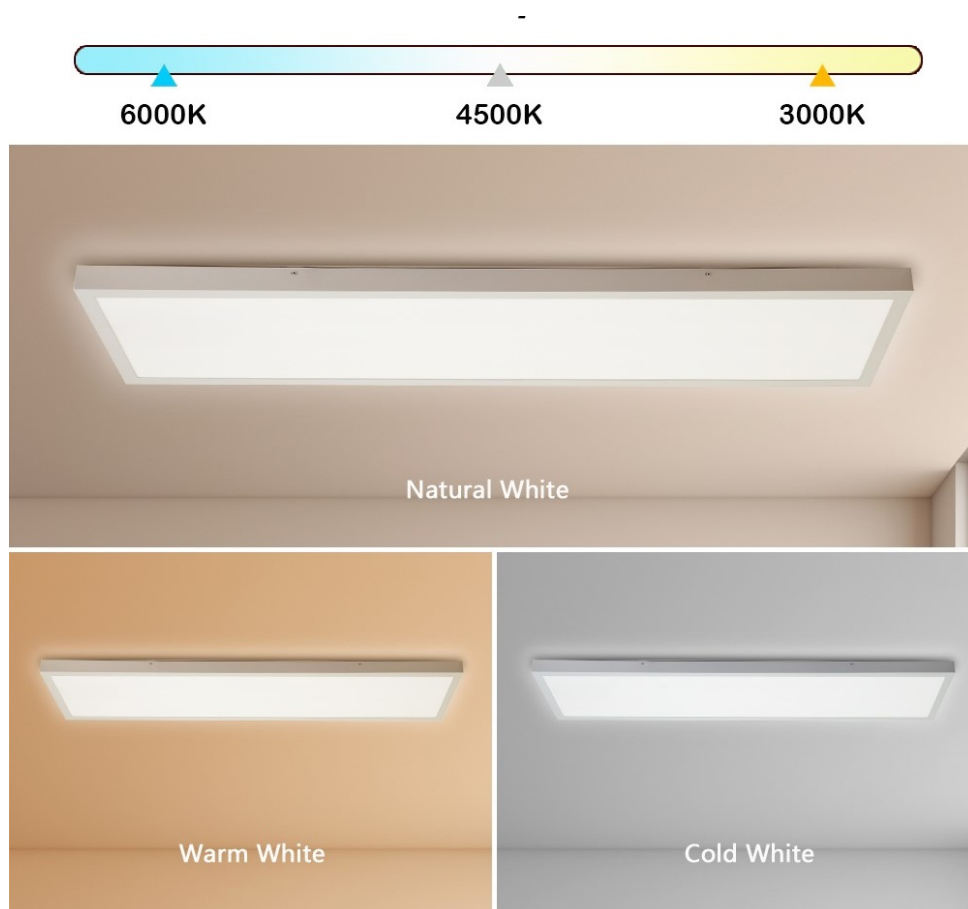

IMMAX NEO LITE FRAME SMART 120×30CM BÍLÉ

Cena celkem:	2 265 Kč (bez DPH: 1 872 Kč)
Běžná cena:	2 492 Kč
Ušetříte:	227 Kč
Kód zboží:	OSVIMM1412
Part No.:	07276L
Záruka:	24 měs.
Stav:	Nové zboží

Popis

IMMAX NEO LITE FRAME SMART - osvětlení pro váš chytrý dům

Stropní LED svítidlo IMMAX NEO LITE FRAME SMART do moderní domácnosti, které se vyznačuje minimalistickým designem a nastavitelnou barevnou teplotou. Hodí se do rozmanitých místností v interiéru, jako jsou chodby, obývací místnosti nebo kanceláře. Současně konstrukce splňuje **stupeň krytí IP44**, díky čemuž je toto světlo vhodné také pro instalaci v koupelně, na venkovní verandě či u vchodových dveří.

IMMAX NEO LITE FRAME SMART disponuje funkcí stmívání a produkuje **světlo v rozmezí barevné teploty 3000-6000 K**, a tak vytvoří atmosféru přesně podle vašich představ - teplé světlo pro relaxaci a odpočinek i studené bílé světlo pro probuzení organismu, soustředění a udržení pozornosti během dne. Ovládání chytrého osvětlení IMMAX NEO LITE FRAME

zajišťuje **dálkový ovladač**, který je součástí balení, nebo **aplikace IMMAX NEO PRO**.

IMMAX NEO LITE FRAME SMART 120 × 30 cm

Moderní a minimalistické stropní LED svítidlo ve tvaru obdélníku pro chytrou domácnost. Vyspělá technologie bezdrátové komunikace pomocí Wi-Fi na protokolu **Tuya** umožní integraci svítidla do aplikace **IMMAX NEO PRO**. I na dálku tak můžete vytvořit ideální osvětlení, změnit barvu světla od teplé bílé po studenou bílou či nastavit intenzitu světla. Systém IMMAX NEO LITE je plně kompatibilní se Samsung SmartThings a **podporuje hlasové asistenty** Amazon Alexa, Google Assistant a Apple Siri. Svítidlo lze také ovládat dálkovým ovladačem, který je součástí balení. Svítidlo disponuje krytím **IP44**, díky čemuž je vhodné do koupelny i pro venkovní použití.