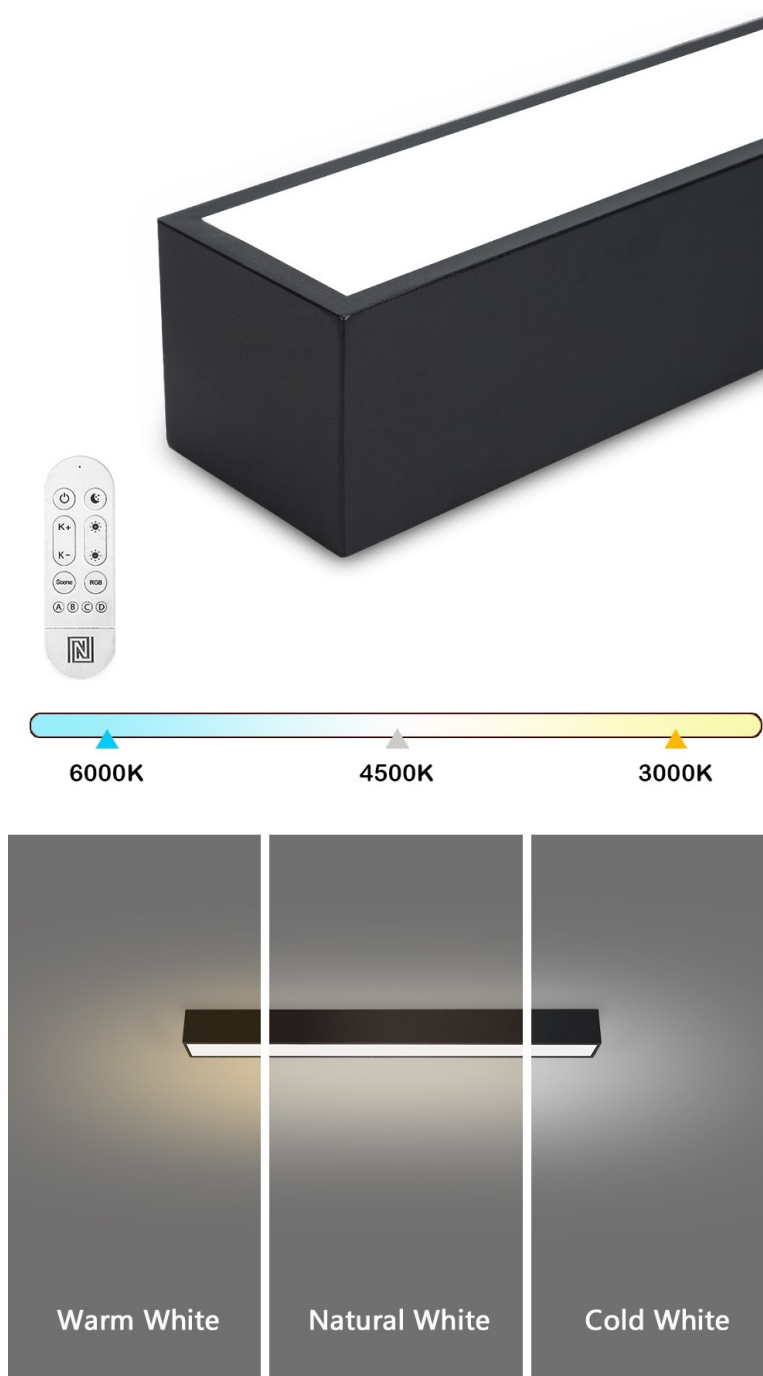

## IMMAX NEO LITE LUNGO SMART - osvětlení pro každou chytrou domácnost

**Chytré stropní svítidlo IMMAX NEO LITE LUNGO SMART** pro osvětlení domácnosti. Svým **štíhlým a elegantním designem** je vhodné pro umístění do různých obytných místností, chodby, a dokonce i kanceláře. Disponuje funkcí **stmívání** a **nastavitelné barevné teploty v rozmezí 3000-6000 K**, díky čemuž produkuje teplé až studené bílé světlo. Vytvoří tak osvětlení jak pro večerní relax, tak pro pracovní nasazení a soustředěný výkon.

### **IMMAX NEO LITE LUNGO SMART 58 cm černé**

Stropní svítidlo pro chytrou domácnost, které nabízí možnost **výběru odstínu bílé** barvy a dokonale osvětlí interiér. Svítidla LUNGO dodávají prostoru moderní a nadčasově laděný vzhled, který nikdy nezestárne. Tenké, podlouhlé světlo **o délce 58 cm** přináší styl a funkčnost i do úzkých prostorů a je tak vhodnou volbou pro chodby, koupelny nebo kanceláře. Vyspělá technologie ve svítidle, komunikující bezdrátově pomocí **Wi-Fi na protokolu Tuya**, umožní integraci svítidla do aplikace **IMMAX NEO PRO** v mobilním telefonu. Samozřejmostí je kompatibilita s hlasovými asistenty **Amazon Alexa, Google Assistant, Apple Siri**. Součástí balení je také dálkový ovladač.

#### ZÁKLADNÍ SPECIFIKACE

**Příkon:** 20 W

**Světelný tok:** 1520 lm

**Barevná teplota:** 3000–6000 K

**Index podání barev:** > 80

**Stmívání:** ano

**Minimální životnost:** 50 000 hodin

**Materiál:** kov + plast