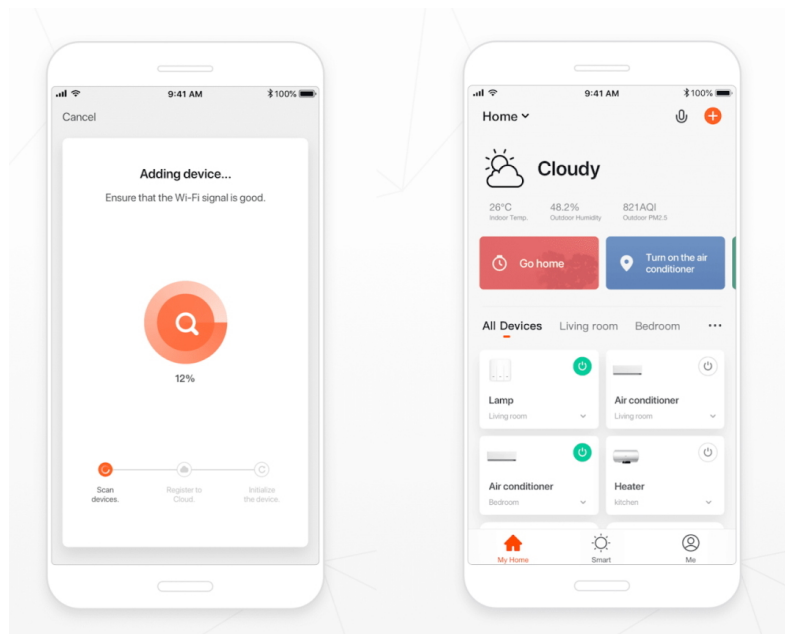

IMMAX NEO FINO 80 cm 55 W

Stylové a štíhlé kruhové světlo v černé barvě, které poskytuje moderní a sofistikované osvětlení pro váš interiér. Světlo FINO je díky svému všestrannému designu vhodné pro montáž na **zed' i strop**, což vám poskytuje flexibilitu v jeho umístění. Umožňuje přizpůsobit jak intenzitu, tak i teplotu světla od teplé po studenou bílou. Svítidlo lze propojit s chytrou bránou **IMMAX NEO** a ovládat tak celou síť domácích světelných zdrojů skrze dálkový ovladač či aplikaci v mobilním telefonu. Dálkový ovladač **Zigbee 3.0** je součástí balení. Systém je **kompatibilní s iOS, Android, Amazon Alexa, Apple Siri, Google Assistant, Tuya, Philips HUE či Somfy.**

Součástí balení je dálkový ovladač.