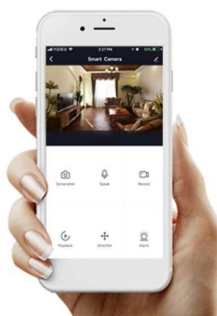

IMMAX NEO FINO 80 cm 55 W

Stylové a štíhlé kruhové světlo v černé barvě, které poskytuje moderní a sofistikované osvětlení pro váš interiér. Světlo FINO je díky svému všestrannému designu vhodné pro montáž na **zed' i strop**, což vám poskytuje flexibilitu v jeho umístění. Umožňuje přizpůsobit jak intenzitu, tak i teplotu světla od teplé po studenou bílou. Svítidlo lze propojit s chytrou bránou **IMMAX NEO** a ovládat tak celou síť domácích světelných zdrojů skrze dálkový ovladač či aplikaci v mobilním telefonu. Dálkový ovladač **Zigbee 3.0** je součástí balení. Systém je **kompatibilní s iOS, Android, Amazon Alexa, Apple Siri, Google Assistant, Tuya, Philips HUE či Somfy.**

Součástí balení je dálkový ovladač.