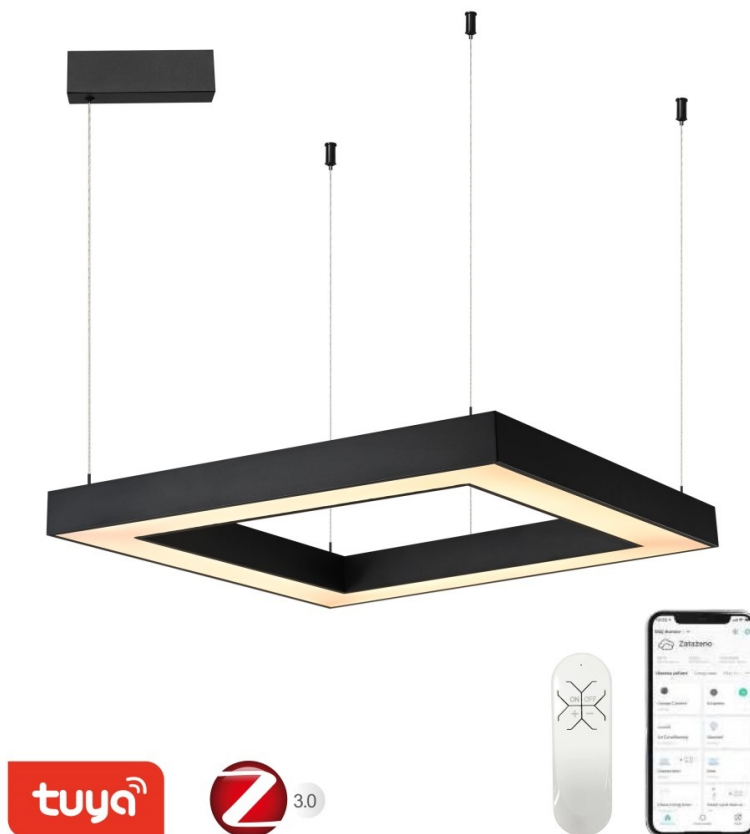

IMMAX NEO CANTO SLIM 60W ČERNÉ

Cena celkem: **7 233 Kč****(bez DPH: 5 978 Kč)**Běžná cena: **7 957 Kč**Ušetříte: **723 Kč**

Kód zboží: OSVIMM1389

Part No.: 07173L

Záruka: 36 měs.

Stav: Nové zboží

Popis

IMMAX NEO CANTO SLIM - moderní stropní svítidlo pro náročné

LED svítidlo IMMAX NEO CANTO SLIM potěší fanoušky technických tvarů a moderního designu. Disponuje **pevným závěsným systémem** a hodí se do každého interiéru. Podporuje **barevnou teplotu v rozsahu 3000-6000 K**, takže získáte osvětlení jak pro chvíle relaxace, tak plného pracovního nasazení. **Funkce stmívání** vytvoří optimální atmosféru pro každou příležitost.

Světlo svítidlo IMMAX NEO CANTO SLIM umožňuje **bezdrátovou komunikaci na protokolu ZigBee 3.0**, díky čemuž můžete tento model integrovat do chytrého systému celého domu a ovládat světelné zdroje pomocí **dálkového ovladače**, případně skrze **mobilní aplikaci Immax NEO PRO**.

IMMAX NEO CANTO SLIM 60 W černé

Závěsné stropní LED svítidlo pro chytrou domácnost osvětlí interiér a **možnost výběru odstínu bílé barvy** dokonale dokreslí atmosféru. Podporuje bezdrátový komunikační protokol **ZigBee 3.0**. Ten umožňuje ovládání celé sítě domácích světelných zdrojů skrze přiložený **dálkový ovladač** či aplikaci **Immax NEO PRO** v mobilním telefonu. Tato svítidla jsou vhodná do systému osvětlení **Immax NEO, Tuya či Philips HUE a dalších**. Samozřejmostí je kompatibilita s hlasovým ovládáním přes Amazon Alexa, Google Assistant nebo Apple Siri.