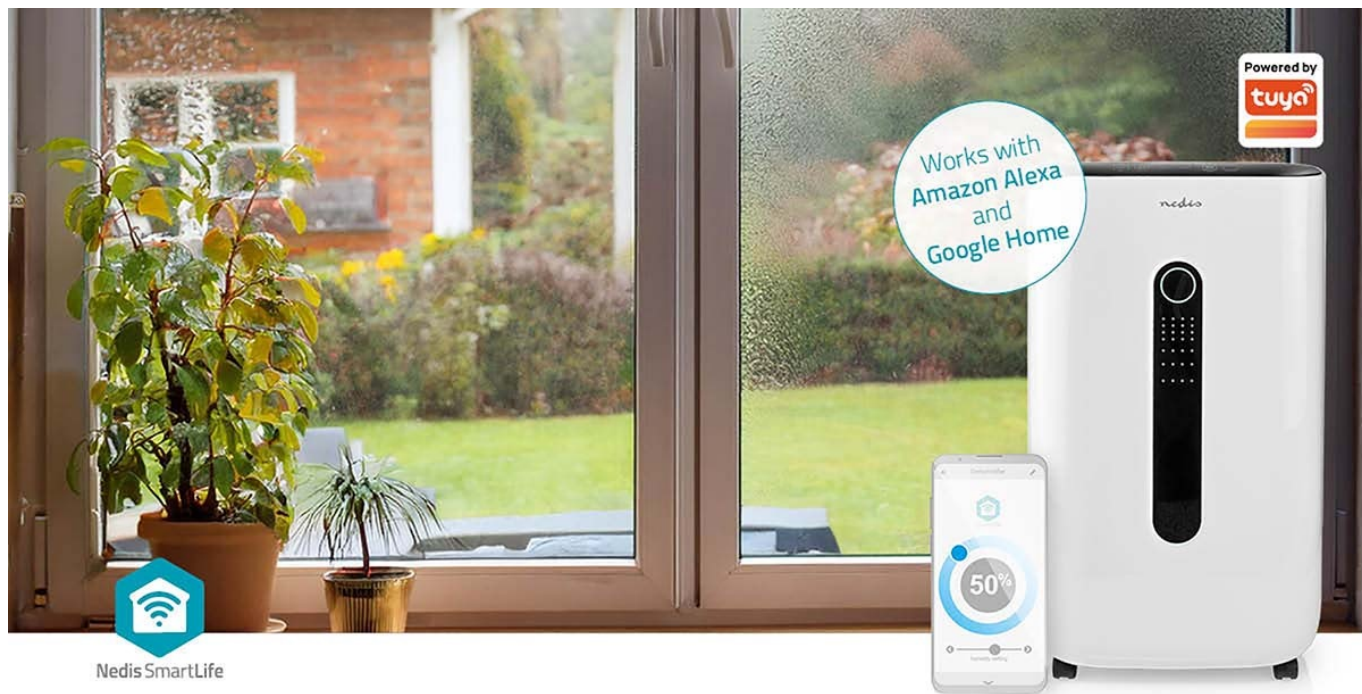

Odvlhčovač Nedis DEHU20WTW pro zlepšení klimatu ve vašem interiéru. Dokáže snížit vlhkost v místnosti, a tak efektivně zabránit tvorbě plísní a množení mikrobů. Disponuje **5 provozními režimy**, které se přizpůsobí rozmanitým místnostem a potřebám - například při sušení prádla nebo třeba jen pobytu v pokoji. Nepřetržitý režim kontinuálně zajistí optimální vlhkost v interiéru při nízkých otáčkách. Při vysoké vlhkosti oceníte **režim Max+**, díky kterému vyvine odvlhčovač **Nedis DEHU20WTW** maximální výkon a rychle odvede přebytečnou vlhkost.

Uplatní se také jako ventilátor a v režimu větrání vytváří příjemný vánek. **Zařízení Nedis DEHU20WTW** pojme až 20 litrů vody ze vzduchu za jeden den, přičemž po naplnění nádrže se proces odvlhčování pozastaví, dokud nebude prázdná. Odvlhčovač lze také vypustit trvale s pomocí vypouštění hadice. Mezi další přednosti patří podpora **bezdrátového připojení pomocí Wi-Fi** a možnost ovládání pomocí **mobilní aplikace Nedis SmartLife**.