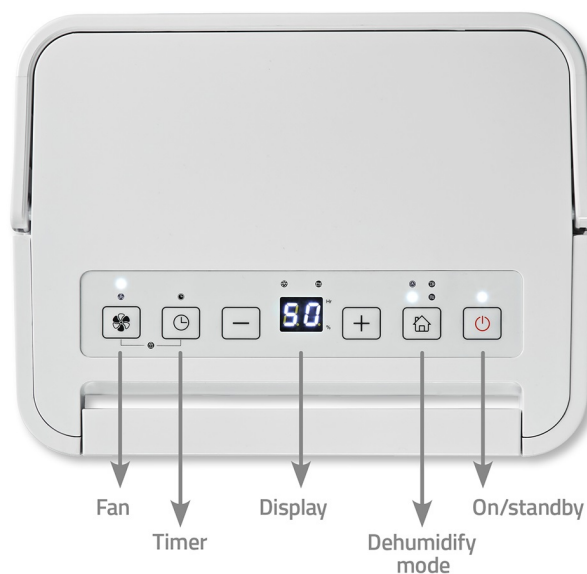

### Nedis DEHU10WT - pomoc do vlhkého interiéru

**Odvlhčovač Nedis DEHU10WT** pro zlepšení klimatu ve vašem interiéru. Dokáže snížit vlhkost v místnosti, a tak efektivně zabránit tvorbě plísní a množení mikrobů. Disponuje 4 provozními režimy, které se přizpůsobí rozmanitým místnostem a potřebám - například při sušení prádla nebo třeba jen pobytu v pokoji. **Automatický režim** nastaví optimální úroveň vlhkosti a postará se o příjemné klima v interiéru.

## Nedis DEHU10WT

Odvlhčovač, který dokáže pojmout až **10 litrů vody** ze vzduchu za jeden den. Díky tomu je odvlhčovač vhodný způsob, jak zabránit vzniku plísní, vlhkosti a hniloby v domácnosti. **Nastavitelný hygromat** udržuje v místnosti nastavenou úroveň vlhkosti. Vybaven je také funkcí **ventilace**, při které odvlhčovač funguje jako ventilátor, vytváří příjemný vánek, aniž by odvlhčoval vzduch. Je vybaven **dvěma nastaveními rychlosti** pro vytvoření dokonalého proudění vzduchu pro každé nastavení. Když je nádržka na vodu plná, odvlhčovač vydá upozornění a pozastaví proces odvlhčování, dokud se nádržka na vodu nevyprázdní. Vodu z odvlhčovače lze také odvádět průběžně pomocí vypouštěcí hadice, která je součástí dodávky. Nechybí **vzduchový filtr** pro odsávání polévatého prachu ze vzduchu. Snadnou manipulaci zaručí rukojeť a kolečka.

### Odvlhčovač disponuje čtyřmi různými režimy:

- **Odvlhčení** - nastavitelný hygromat udržuje vlhkost místnosti na přednastavené úrovni.
- **Automatický** - vlhkost je automaticky udržována na příjemných 55 %.
- **Sušení prádla** - průběžné odvlhčování na nejvyšší výkon urychluje schnutí mokrého prádla.
- **Režim ventilace** - odvlhčovač funguje jako ventilátor.

**Spotřeba:** max. 245 W

**Napájení:** AC 220-240 V

**Rozměry:** 425 × 270 × 205 mm

**Hmotnost:** 8,5 kg