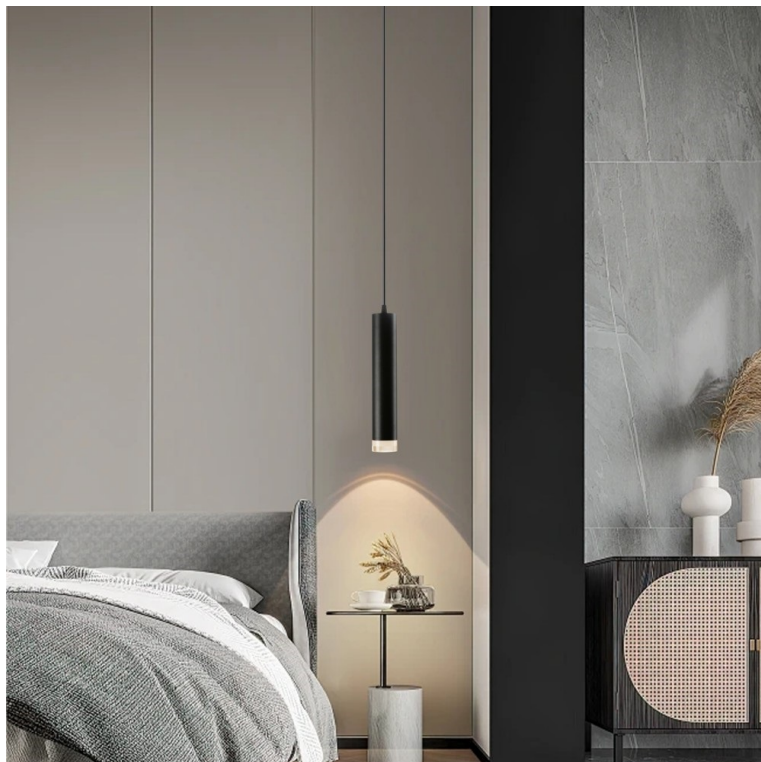

Chytré závěsné bodové svítidlo IMMAX NEO LITE PUNTO-ZA SMART do každé moderní domácnosti. Vyznačuje se **elegantním designem**, který se skvěle hodí do jakékoli místnosti - kuchyně, obývacího pokoje nebo ložnice. Díky podpoře chytrých technologií světlo IMMAX NEO LITE PUNTO-ZA SMART **snadno integrujete do systému Smart domu**. Chytrou LED žárovku můžete **jednoduše ovládat pomocí mobilní aplikace** (Android i iOS), případně lze využít také **hlasové asistenty** Amazon Alexa, Apple Siri nebo Google Assistant.

IMMAX NEO LITE PUNTO-ZA SMART

Sada závěsného svítidla PUNTO a chytré LED žárovky IMMAX NEO LITE nabízí perfektní kombinaci stylu a technologie, která oživí každý interiér.

Závěsné bodové svítidlo PUNTO představuje **kvalitní kovové svítidlo** v elegantním, matně černém provedení s akrylátovými prvky, které je ideální volbou pro funkční osvětlení současných interiérů. Kovová hlava je zavěšena na nastavitelném závěsu o délce až 100 cm, umístěném na kulaté základně o průměru 6 cm. Osazeno je **patičí GU10** pro instalaci žárovky o max. příkonu **9 W**. Hlavu svítidla lze pro snadnější instalaci žárovky odšroubovat.