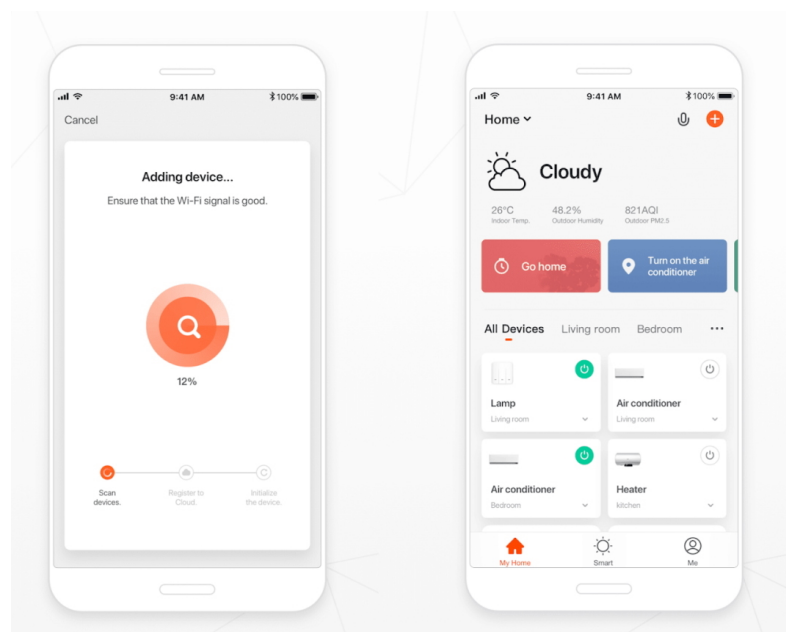

Chytré osvětlení IMMAX NEO LITE PUNTO-4S SMART do každé moderní domácnosti. Vyznačuje se **elegantním designem**, který se skvěle hodí do jakékoli místnosti - kuchyně, obývacího pokoje, ložnice nebo třeba na chodbu. Díky podpoře chytrých technologií světlo IMMAX NEO LITE PUNTO-4S SMART **snadno integrujete do systému Smart domu**. Chytrou LED žárovku můžete **jednoduše ovládat pomocí mobilní aplikace** (Android i iOS), případně lze využít také **hlasové asistenty** Amazon Alexa, Apple Siri nebo Google Assistant.

Ovládejte **nastavení jasu nebo barevné teploty** a přizpůsobte osvětlení podle své nálady nebo situace. **Barva světla RGB a přechod mezi teplou až studenou bílou** vám umožní snadno vytvořit relaxační nebo romantickou atmosféru, nebo jasně osvětlené prostředí, ve kterém se potřebujete soustředit na práci. **Stropní chytré svítidlo IMMAX NEO LITE PUNTO-4S** disponuje **čtveřicí LED žárovek IMMAX NEO LITE**, které **spotřebovávají méně energie** a jsou ideální pro úsporu nákladů. Potěší také jednoduchá a rychlá instalace.

Chytrá, **stmívatelná**, barevná LED žárovka umožňuje **nastavení barvy a jasu** světla dle aktuální potřeby. Kromě **RGB** barevné škály je možné měnit také teplotu světla od teplé až po studenou bílou. Žárovka je založena na bezpečné a spolehlivé bezdrátové komunikaci **Wi-Fi**. Samozřejmostí je kompatibilita se systémy iOS či Android a hlasovým ovládáním přes Amazon Alexa, Google Assistant nebo Apple Siri.