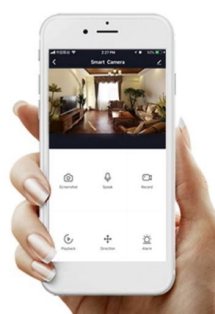

Chytré osvětlení IMMAX NEO LITE PUNTO-4S SMART do každé moderní domácnosti. Vyznačuje se **elegantním designem**, který se skvěle hodí do jakékoli místnosti - kuchyně, obývacího pokoje, ložnice nebo třeba na chodbu. Díky podpoře chytrých technologií světlo IMMAX NEO LITE PUNTO-4S SMART **snadno integrujete do systému Smart domu**. Chytrou LED žárovku můžete **jednoduše ovládat pomocí mobilní aplikace** (Android i iOS), případně lze využít také **hlasové asistenty** Amazon Alexa, Apple Siri nebo Google Assistant.

Ovládejte **nastavení jasu nebo barevné teploty** a přizpůsobte osvětlení podle své nálady nebo situace. **Barva světla RGB a přechod mezi teplou až studenou bílou** vám umožní snadno vytvořit relaxační nebo romantickou atmosféru, nebo jasně osvětlené prostředí, ve kterém se potřebujete soustředit na práci. **Stropní chytré svítidlo IMMAX NEO LITE PUNTO-4S** disponuje **čtveřicí LED žárovek IMMAX NEO LITE**, které **spotřebovávají méně energie** a jsou ideální pro úsporu nákladů. Potěší také jednoduchá a rychlá instalace.

Chytrá, **stmívatelná**, barevná LED žárovka umožňuje **nastavení barvy a jasu** světla dle aktuální potřeby. Kromě **RGB** barevné škály je možné měnit také teplotu světla od teplé až po studenou bílou. Žárovka je založena na bezpečné a spolehlivé bezdrátové komunikaci **Wi-Fi**. Samozřejmostí je kompatibilita se systémy iOS či Android a hlasovým ovládáním přes Amazon Alexa, Google Assistant nebo Apple Siri.