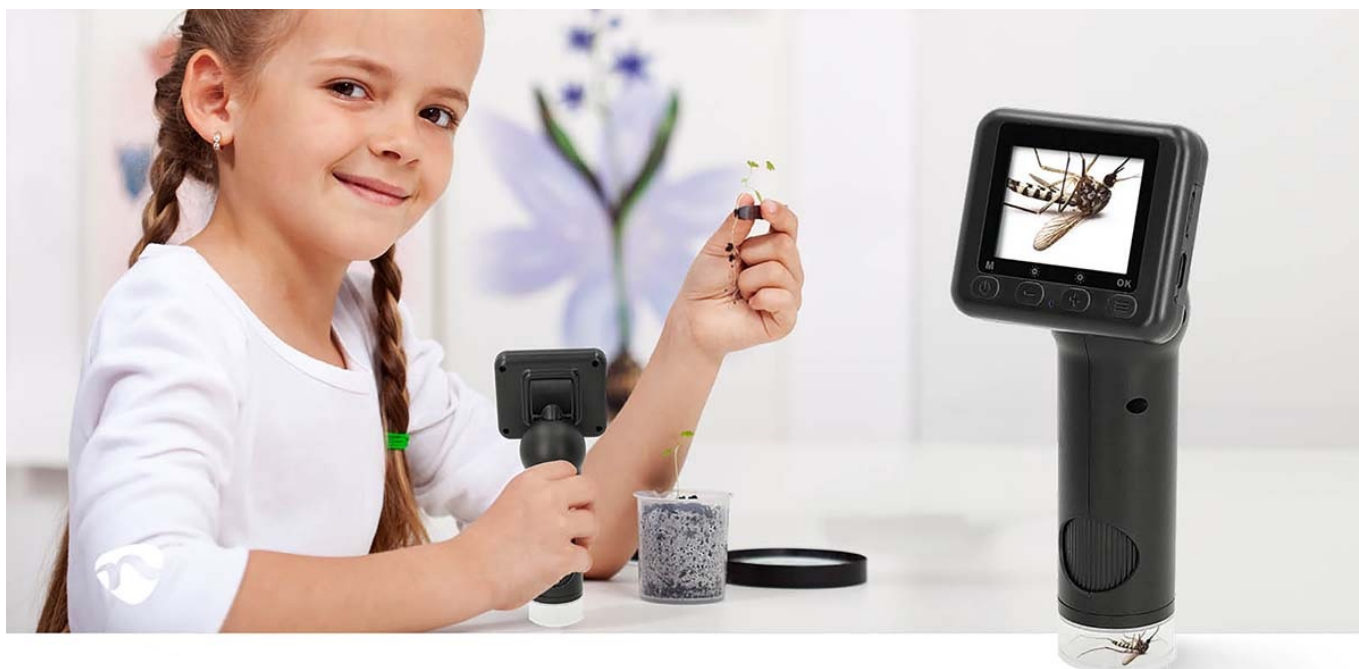

Ruční digitální mikroskop Nedis MCAM2424BK, který vám umožní rychle a snadno odhalit věci, které jsou běžnému lidskému oku skryté – ať už jste venku v přírodě, nebo ve své domácí laboratoři. Umožní vám prozkoumat **mikroskopické struktury předmětů** nebo povrchů ve vysokém rozlišení, sledovat objekty v titěrných detailech a zachytit je v podobě fotografií nebo videa. Díky **pokročilým čočkám** je zajištěno mimořádné **zvětšení zkoumaných objektů nebo mikroskopických preparátů**. Disponuje **barevným TFT LCD displejem**, který vám umožní pohodlně sledovat i tu nejmenší část přírody.

Díky funkci **8násobného digitálního zoomu** jsou pořízené záběry jasné a přesné. **Přechod mezi úrovněmi zvětšení** je snadný díky praktickému ovládání, přičemž **faktor zvětšení lze nastavit v rozmezí od 100× až do 500×**. **Mikroskop Nedis MCAM2424BK** pohání integrovaná baterie s **dobou provozu až 5 hodin**, protože kvalitní vědecká pozorování si žádají svůj čas a nesmí se uspěchat. Je vhodný pro učitele, fanoušky do vědy nebo poučené laiky. Umožňuje pozorování rostlin, hmyzu, drobných předmětů, hodinek, šperků apod.

98g

Weighs only 98 grams. Easily fits your pocket.

100x-500x

100X to 500X magnification

Nedis MCAM2424BK

Praktický ruční mikroskop pro objevování složitých detailů miniaturních objektů. Nabízí **rozlišení 1920 × 1080 pixelů** při 30 snímcích za sekundu (při interpolaci až 48 Mpx) a **šest nastavitelných LED světel**, která zlepšují viditelnost a ostrost obrazu. Faktor zvětšení lze nastavit **od 100x až do 500x**. Mikroskop disponuje **2" barevným LCD displejem**, který lze pro dosažení optimálního sledovacího úhlu naklánět v rozsahu 45°. Napájen je pomocí vestavěné dobíjecí baterie s kapacitou **1000 mAh**, která zaručí **až 5 hodin nepřetržitého provozu**. Nabíjení baterie probíhá prostřednictvím portu **USB-C**. Pro uložení dat je přítomen **slot na microSD kartu** s kapacitou až 32 GB.