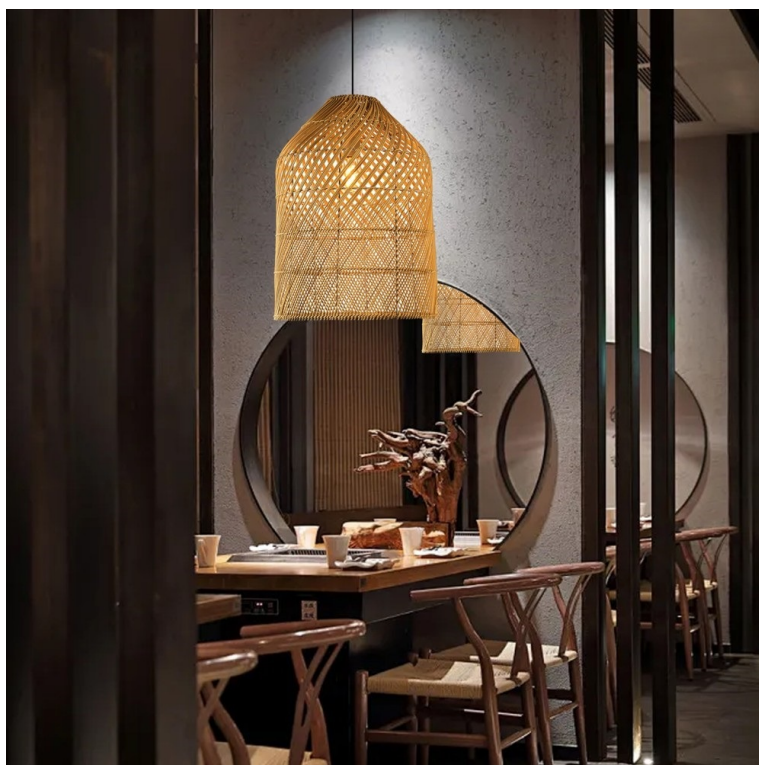

Ručně vyplétané závěsné svítidlo IMMAX BOHO PELO z ratanu, které se stane ozdobou každého moderního interiéru. Díky **svému stylovému vzhledu** je vhodné pro osvětlení v jídelně, ložnici i obývacím pokoji. Své uplatnění najde také v komerčních prostorách, jako jsou čajovny, kavárny a další tematické podniky. Vzhlede k **ruční výrobě** je kladen mimořádný důraz na detail a kvalitu zpracování.