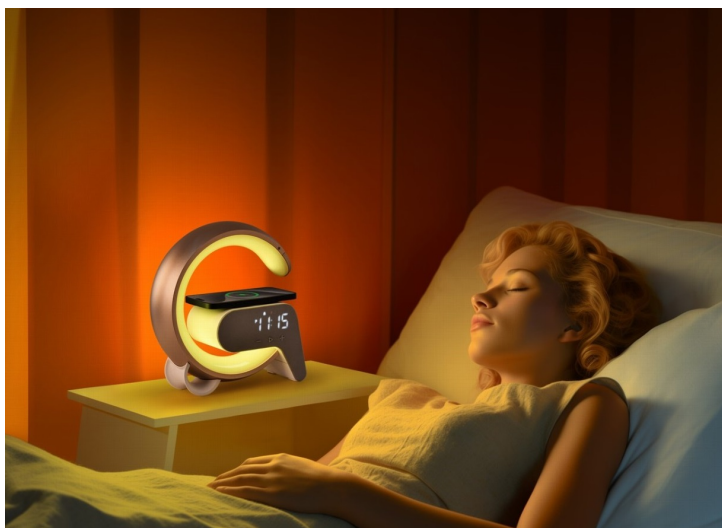

IMMAX LED FLAMINGO ZLATÁ

Cena celkem:	1 215 Kč (bez DPH: 1 004 Kč)
Běžná cena:	1 336 Kč
Ušetříte:	121 Kč
Kód zboží:	LAMIMM1060
Part No.:	08986L
Záruka:	24 měs.
Stav:	Nové zboží

Popis**IMMAX LED FLAMINGO - světlo pro relaxaci, nabíječka pro smartphone**

Stolní lampička IMMAX LED FLAMINGO, která do místnosti vnese nejenom potřebné osvětlení, ale také stylový vzhled. Uplatní se tak rovněž jako nepřehlédnutelný doplněk v místnosti. Kromě osvětlení přináší také možnost **bezdrátového Qi napájení a budík**. LED lampička **IMMAX FLAMINGO** produkuje teplý odstín světla, které vytvoří příjemnou atmosféru v interiéru. Nechybí ani **funkce plynulého stmívání a RGB podsvícení**, takže je ideální na usínání nebo vytvoření přívětivé nálady v dětském pokojíčku apod.

Pro navození relaxačního stavu disponuje také **6 přírodními zvuky**, které zklidní mysl. Škálu funkcí doplňuje **Bluetooth reproduktor**, který vám umožní přehrávání hudby přímo z vašeho smartphonu nebo tabletu. **Lampička IMMAX LED FLAMINGO** je opatřena displejem, který zobrazuje čas. Nastavit lze rovněž **budík s 2 časy buzení**. Horní plocha obsahuje integrovanou **Qi nabíječku pro bezdrátové napájení** kompatibilního smartphonu.

IMMAX LED FLAMINGO

Netradiční LED stolní lampička s praktickým **digitálním displejem** a s efektním **RGB podsvícením**. Nabízí teplý odstín světla a plynulé stmívání. Tato lampička je ideální do dětských pokojíčků díky možnosti **přehrávání šesti různých přírodních zvuků** či bílého šumu k večernímu zklidnění. LED displej disponuje možností ztlumení i úplného vypnutí. Pro přehrávání hudby z mobilního zařízení bez nutnosti připojení kabelu je připraven **Bluetooth reproduktor**. K dispozici je navíc i **duální budík** pro dva různé časy probuzení, **bezdrátová nabíječka standardu Qi** a nabíjecí **USB port** pro nabíjení