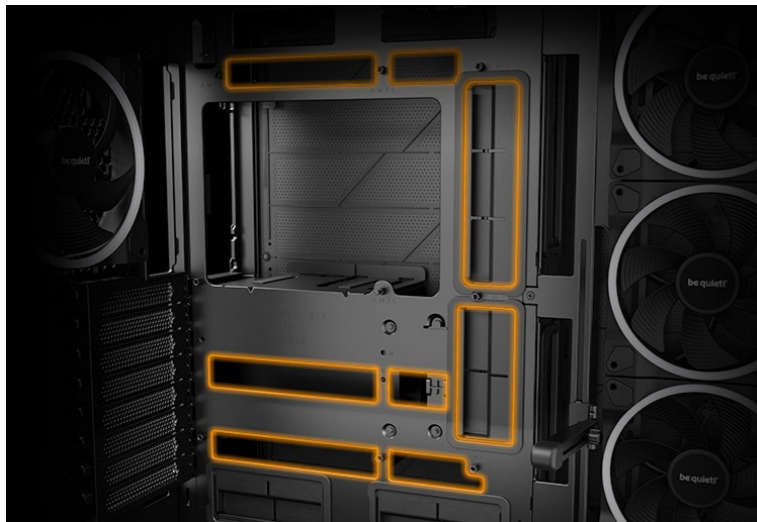

Počítačová skříň Be quiet! LIGHT BASE 900FX moderního střihu, která svými rozměry a funkcí potěší všechny náročné uživatele a kutily. Kombinuje stylový vzhled s průhlednými panely spolu s efektivním chlazením. Ve výsledku pak získáte skvěle vypadající PC systém s vysokým výkonem a tichým provozem. Uplatní se při tvorbě **herní sestavy, multimediálního centra i pracovní stanice**. Pro variabilní konfiguraci je zde místa víc než dost. **Velké průhledné panely na přední a boční straně** poskytují panoramatický pohled na komponenty uvnitř skříňe. Fanoušky osvětlení potěší přítomnost **ARGB LED pásku**.

Be quiet! LIGHT BASE 900FX

Unikátní počítačová skříň s průhlednou bočnicí i předním panelem formátu **Middle Tower** nabízí dostatek prostoru pro montáž většiny dostupných komponent. Hlavní předností této skříně je možnost **rychlé změny její orientace** díky systému **odnímatelných a přemístitelných nožiček**. Skříň je dodávána **se čtyřmi předinstalovanými 140mm ventilátory s ARGB podsvícením**. K tomu nabízí dalších až **6 pozic pro ventilátory** a **dva integrované rozbočovače ventilátorů a ARGB**. Na předním panelu se nachází **dva porty USB 3.0**, jeden port **USB-C**, sluchátkový výstup a audio vstup pro mikrofon. Herní design ještě doplňuje elegantní **ARGB osvětlení** lemující strany skříně, díky čemuž je viditelné bez ohledu na to, v jaké orientaci skříně používáte. Ve skříně je dostatek prostoru pro **chladič CPU do výšky až 190 mm** a grafickou kartu o délce až 495 mm. Důmyslné řešení umožňuje pohodlné umístění **až 420 mm dlouhého výměníku** vodního chlazení