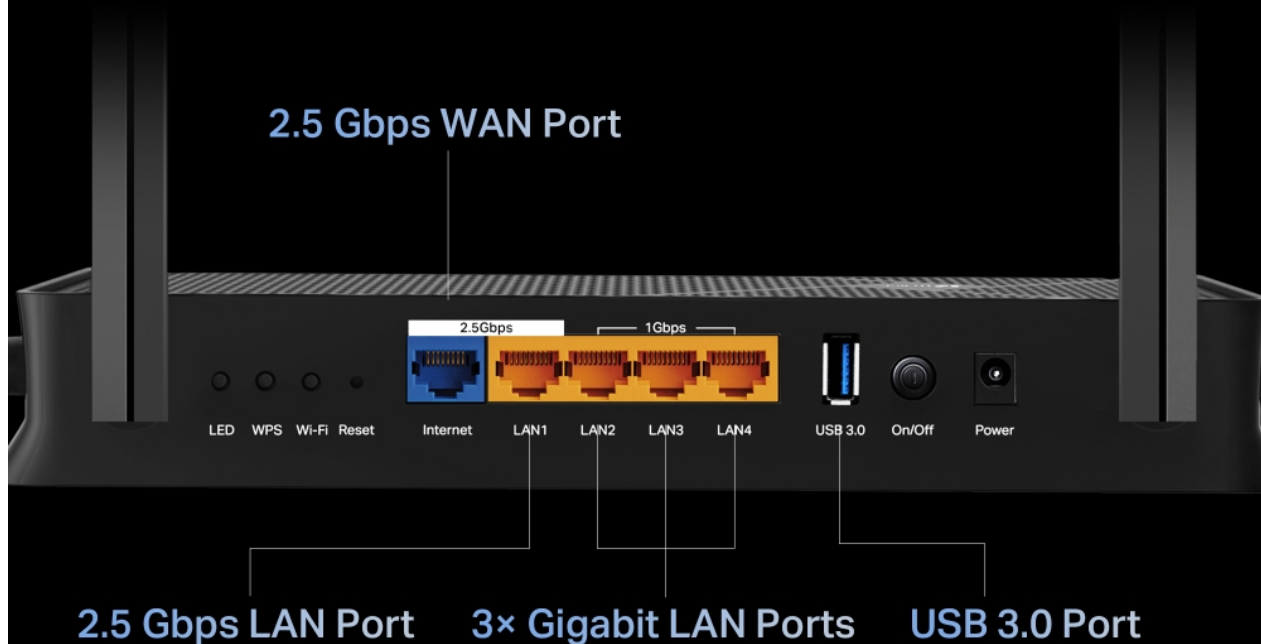

2.5 Gigabit Wired Connections

ZÁKLADNÍ SPECIFIKACE

Standard: 802.11a/b/g/n/ac/ax/be

Rychlost datového přenosu: 688 Mb/s - 2,4 GHz, 2882 Mb/s - 5 GHz

Anténa: 4x externí anténa

Porty: 1x 2,5G RJ-45 WAN, 1x 2,5G RJ-45 LAN, 3x GbE RJ-45, 1x USB 3.0

Frekvenční pásmo: 2,4 GHz, 5 GHz

Zabezpečení: WPA, WPA2, WPA3, WPA/WPA2-Enterprise (802.1x)

Podpora PoE: ne