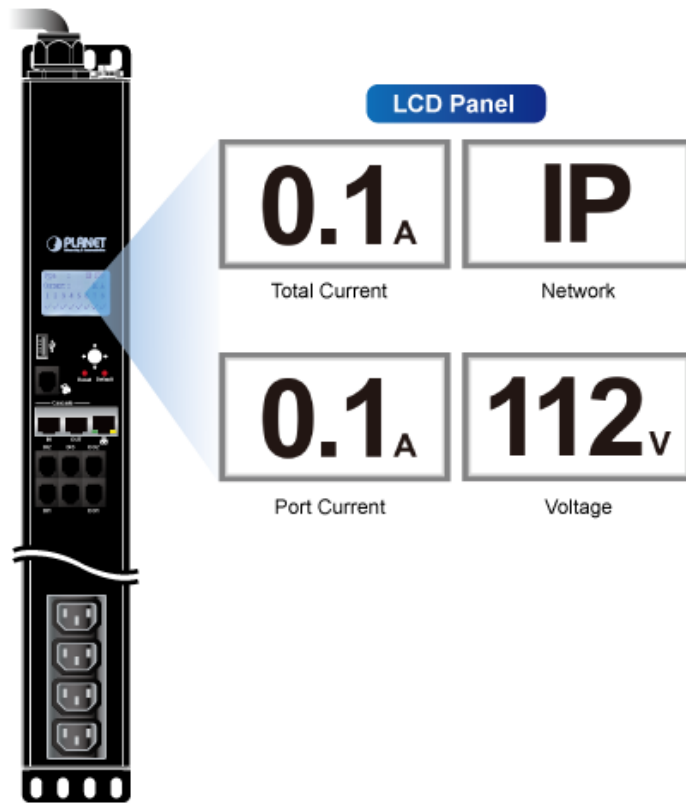

PLANET IPM-08220

Cena celkem:	12 435 Kč (bez DPH: 10 277 Kč)
Běžná cena:	13 679 Kč
Ušetříte:	1 244 Kč
Kód zboží:	NETPLA2552
Part No.:	IPM-08220
Záruka:	26 měs.
Stav:	Nové zboží

Popis

PLANET IPM-08220

IP **dálkové ovládání 8 elektrických zásuvek** IEC 60320 (C13) přes **webové rozhraní**. Monitorování odběru pro každou zásuvku, scheduler, připojení senzoru sledování prostředí (součástí balení). Vertikální montáž do **racku 0U**.

Logování údajů o akcích a napájení. Zasílání emailových pravidelných a poplachových hlášení. Bezpečný přístup přes TCP/IP, UDP, HTTP/HTTPS (TLS 1.2), NTP, DHCP. Stavové LED a displej.

ZÁKLADNÍ SPECIFIKACE

Vlastnosti:

- Ovládání přes web prohlížeč HTTP/HTTPS (TLS 1.2), TCP/IP, UDP, NTP, DHCP, Ping
- Soubory MIB (Management Information Base) pro SNMP
- Podpora pojmenování výstupů
- Hlášení o napětí, proudu, příkonu a celkovém množství kWh
- Nastavení hlídání nadproudu pro každou zásuvku
- Funkce vynulování měřiče
- Aktualizace firmwaru
- Oznámení o událostech zasláním vyskakovací zprávy nebo e-mailu
- Filtrování IP - bezpečnostní masky IP adres pro zabránění neoprávněnému přístupu
- Tlačítko volby pro zapnutí ochrany proti uzamčení pro zabránění úprav
- Možnost připojení až 3 senzorů a 2 ovladačů pro rozšíření funkcí