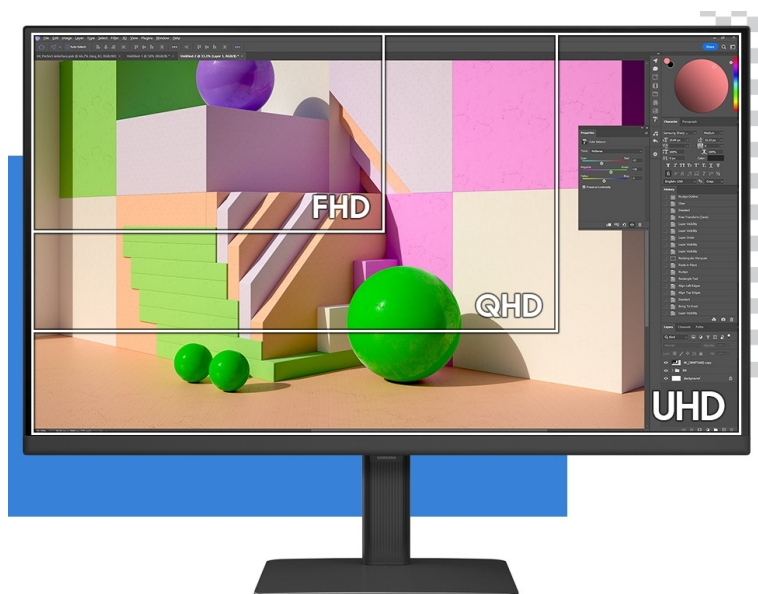

Samsung ViewFinity S8 připojíte pomocí rozhraní **HDMI**, **DisplayPort** a nechybí ani **USB 3.0**.