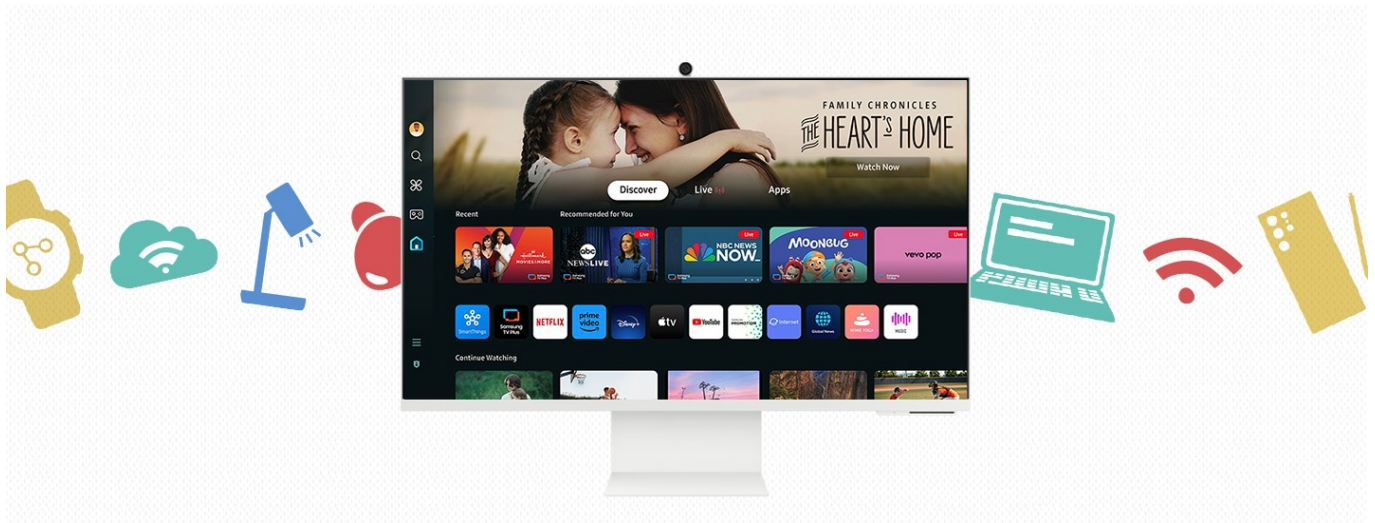

Chytrý LED monitor Samsung M8 vám zprostředkuje všechny pracovní povinnosti i multimediální zábavu na **velké ploše 32"**. Přehledně a jasně můžete užívat aplikace, sledovat multimédia, ale také provádět videohovory a využívat celou řadu smart funkcí.

Filmy a seriály bez počítače

Stylově a jednodušeji si dopřejete zážitky chytré TV. Díky rozhraní **Wi-Fi** monitor **Samsung M8** připojíte k internetu a tím pádem také ke všem streamovacím službám, jako je **Netflix**, **YouTube** apod. Nechybí ani bezdrátové rozhraní **Bluetooth**, takže vše potřebné připojíte rychle, jednoduše a bez nutnosti zapínat stolní počítač.

Hraní her bez konzole

Skrze **monitor Samsung M8** získáte přístup ke stovkám her. Předplatné služby **Xbox Game Pass** máte přímo na monitoru, aniž byste potřebovali vlastnit konzoli. Pusťte se do objevování herních světů jednoduše a zcela novým způsobem.

Chytrý LED monitor s úhlopříčkou **32"** a rozlišením **3840 × 2160** bodů nabízí kontrastní poměr **3000 : 1**, jas **400 cd/m²**, podporu **HDR10+** a dobu odezvy **4 ms**. Použitím technologie **VA** je dosaženo širokých pozorovacích úhlů **178° horizontálně i vertikálně**. Monitor pohání operační systém **Tizen**, který umožňuje přístup k mnoha aplikacím pro sledování online obsahu, jako jsou Netflix, YouTube či Disney+, a to bez nutnosti zapínat počítač. Pro tyto účely je monitor vybaven bezdrátovým připojením **Wi-Fi a Bluetooth**. Disponuje **SlimFit webkamerou** pro snadné videohovory s přáteli, rodinou či kolegy. K dispozici jsou **dva USB porty** a jeden port **USB-C**, který kromě vysokorychlostního přenosu videa a dat umožňuje napájení připojených zařízení až do 65 W. Monitor podporuje také bezdrátové **zrcadlení obrazovky** z chytrého telefonu a službu **DeX**. Ozvučení zajišťují reproduktory s celkovým výkonem **10 W**. Potěší také výškově nastavitelný stojan a funkce **Pivot**, která umožňuje otočení obrazovky o 90°.