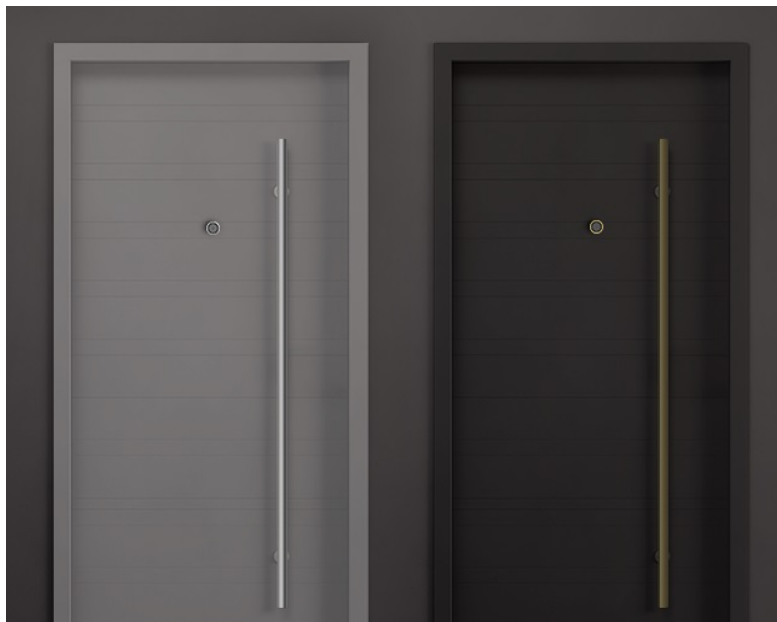

Dveřní kukátko EZVIZ HP2 se zbudovanou kamerou, se kterou budete mít vždy přehled o tom, kdo stojí za dveřmi a co se tam děje. Kamera podporuje **široké úhly záběru**, a tak s přehledem a ostře zachytí obličej návštěvníků, balíčky od doručovatelů, nákupní tašky z on-line obchodů a zkrátka všechno a všechny, kteří se mihnou před vašimi dveřmi. Svým designem je kamera absolutně nenápadná a dokonale splyne s dveřmi. Hlavní předností **chytrého kukátka EZVIZ HP2** je především možnost sledování na dálku z pohodlí gauče.

Pomocí **aplikace EZVIZ** ve vašem smartphonu můžete jednoduše kontrolovat dění na chodbě nebo pořídit živé video, ať už jste kdekoli. Součástí je také **samostatný displej**, který vám umožní v reálném čase obhlédnout prostor za dveřmi. Na velkém 4,3palcovém displeji můžete sledovat živé přenosy obrazu a snadno identifikovat osoby za dveřmi. Díky **bezdrátovému připojení skrze Wi-Fi** je konektivita rychlá a jednoduchá.

EZVIZ HP2

Dveřní kukátko s kamerou nabízí rozlišení **1920 × 1080** obrazových bodů a úhel záběru **146°**. Součástí kukátka je 4,3" barevný displej, který umožňuje na první pohled zjistit, co se děje za dveřmi. Díky bezdrátovému připojení pomocí technologie **Wi-Fi** a mobilní aplikaci budete mít přehled o situaci před dveřmi **24 hodin denně, 7 dní v týdnu** odkudkoli skrze váš smartphone. O napájení se stará vestavěná baterie s kapacitou **2200 mAh**.