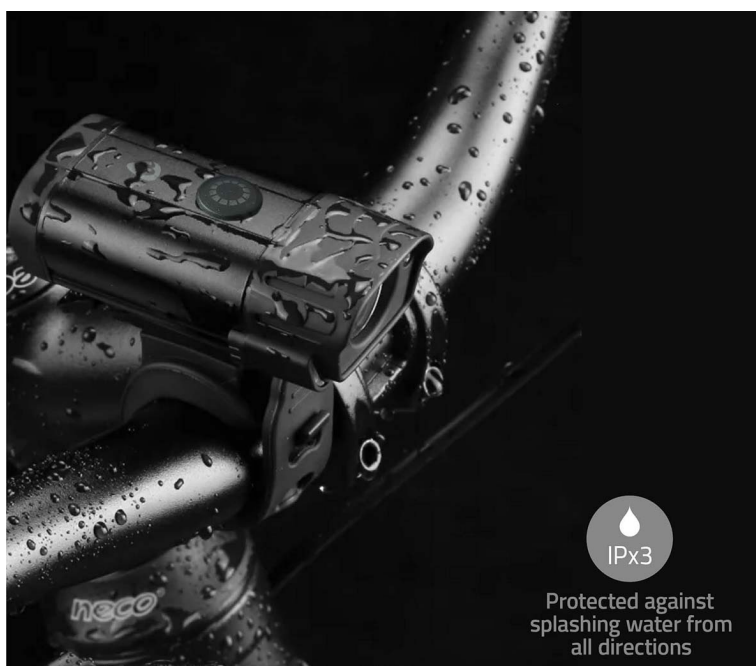

NEDIS LBICYCLER10BK

Cena celkem:	643 Kč
	(bez DPH: 531 Kč)
Běžná cena:	707 Kč
Ušetříte:	64 Kč
Kód zboží:	OSVNED1158
Part No.:	LBICYCLER10BK
Záruka:	24 měs.
Stav:	Nové zboží

Popis

Nedis LBICYCLER10BK - osvětlení na každou cestu na kole

Sada světel Nedis LBICYCLER10BK představuje nezbytný doplněk pro každého cyklistu. Světla jsou určena pro umístění vpředu i vzadu, takže získáte kompletní osvětlení nutné pro jízdu v noci nebo za zhoršených světelných podmínek. **Přední světlo dosahuje svítivosti až 400 lumenů**, které má dosah až 100 metrů. **Zadní světlo má pak svítivost 4,5 lumenů**, což je ideální pro zlepšení viditelnosti dalším účastníkům silničního provozu.

K dispozici je **6 režimů svícení** od silného jasu až po pomalé blikání. Praktické **gumové pásky** usnadní instalaci nejen na kolo, ale také třeba na postroj vašeho pejska při procházce. Samozřejmostí je konstrukce se **stupněm krytím IPX3**, která je odolná proti stříkající vodě nebo mírnému dešti. Pro napájení slouží port USB-C.

Nedis LBICYCLER10BK

Sada předního a zadního LED světla na kolo. Přední světlo disponuje světelným tokem až **400 lm** a dosvitem až 100 m. Zadní světlo se svítivostí **4,5 lm** zvyšuje viditelnost kola na silnici a zvyšuje tak vaši bezpečnost. Díky **šesti univerzálním režimům osvětlení**, včetně **plného jasu, polovičního jasu, rychlého blikání a pomalého blikání**, se můžete plynule přizpůsobit jakémukoli prostředí. Snadnou instalaci zaručí **gumové pásky**, které spolehlivě uchytí světla k rámu kola bez nutnosti použít nářadí. Světla jsou napájena pomocí **vestavěných baterií s výdrží až 6 hodin (přední) a až 20 hodin (zadní)**. Nabíjet je lze pomocí **USB-C** portů.