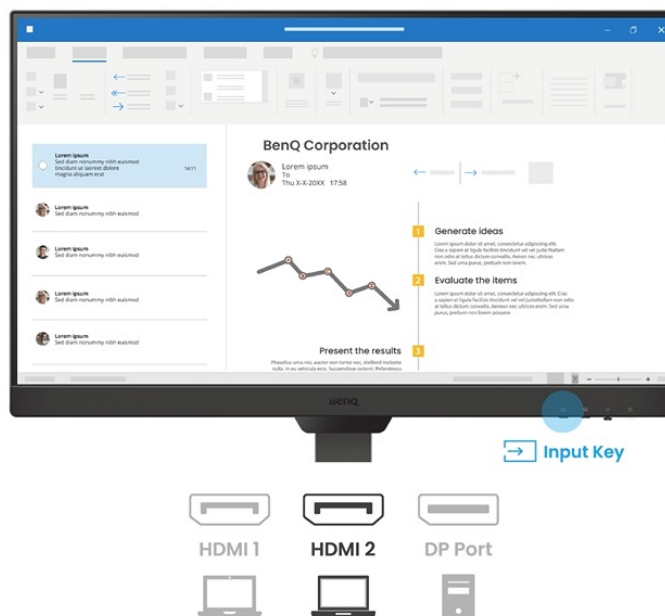

### BenQ BL2790T - všechny pracovní potřeby, jeden displej

S monitorem BenQ BL2790T dokážete čelit každé pracovní výzvě. Vyznačuje se potřebnou **ergonomií pro nastavení do výšky či úhlu otočení až o 90°**. Díky tomu se přizpůsobí všem vašim potřebám ohledně pohodlí a umožní vám efektivně pracovat po celý den. Displej dosahuje **úhlopříčky 27"** a ostrého **Full HD rozlišení**. PC aplikace, internetové stránky, dokumenty a multimediální obsah tak zobrazí jasně a ostře.

Displej se může pochlubit **technologíí IPS** pro vykreslování obsahu v širokých pozorovacích úhlech nebo **99% pokrytím sRGB barevné palety**. To znamená produkci živých a realistických barev, které oceníte nejenom při práci s obrázky a běžné editaci, ale také třeba streamování videí či jen čtení textů. S další výbavy stojí za to zmínit například **zabudované reproduktory**, které se postarají o ozvučení o plnohodnotné ozvučení.

### BenQ BL2790T

LED monitor s úhlopříčkou **27"** a Full HD rozlišením **1920 × 1080** bodů. Nabízí kontrastní poměr **1300 : 1**, jas **250 cd/m<sup>2</sup>**, dobu odezvy **5 ms** a pokrytí 99 % sRGB barevné palety. Použitá technologie **IPS** nabízí pozorovací úhly 178° horizontálně i vertikálně. Monitor disponuje **VESA uchycením** a integrovanými **stereo reproduktory** s celkovým výkonem **4 W**. Monitor disponuje také speciálním režimem **Eye-Care**, který šetří vaše oči tím, že upravuje jas obrazovky dle změny světla v prostředí. Potěší také výškově nastavitelný stojan a funkce **Pivot**, která umožňuje otočení obrazovky o 90°.

### ZÁKLADNÍ SPECIFIKACE

**Typ panelu:** IPS

**Úhlopříčka:** 27"

**Poměr stran:** 16 : 9

**Rozlišení:** 1920 × 1080 px

**Kontrastní poměr:** 1300 : 1

**Doba odezvy:** 5 ms

**Rozhraní:** 2× HDMI, 1× DisplayPort, 1× sluchátkový výstup