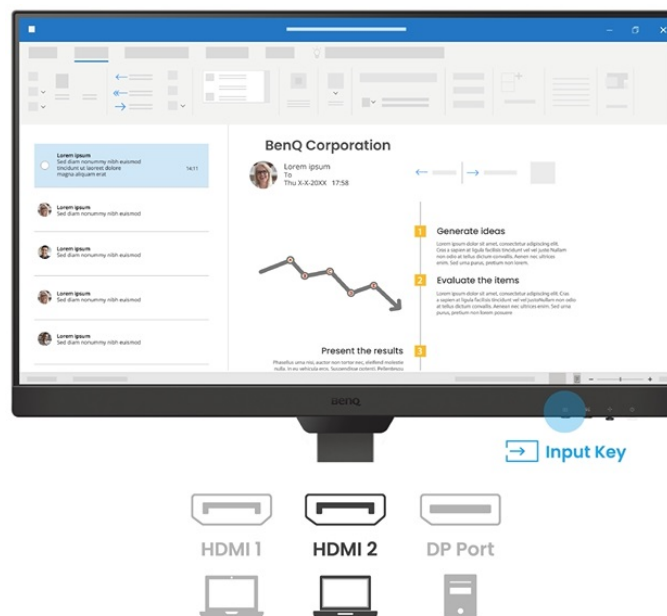

BenQ BL2490T - všechny pracovní potřeby, jeden displej

S monitorem BenQ BL2490T dokážete čelit každé pracovní výzvě. Vyznačuje se potřebnou **ergonomií pro nastavení do výšky či úhlu otočení až o 90°**. Díky tomu se přizpůsobí všem vašim potřebám ohledně pohodlí a umožní vám efektivně pracovat po celý den. Displej dosahuje **úhlopříčky 23,8"** a ostrého **Full HD rozlišení**. PC aplikace, internetové stránky, dokumenty a multimediální obsah tak zobrazí jasně a ostře.

Displej se může pochlubit **technologíí IPS** pro vykreslování obsahu v širokých pozorovacích úhlech nebo **99% pokrytím sRGB barevné palety**. To znamená produkci živých a realistických barev, které oceníte nejenom při práci s obrázky a běžné editaci, ale také třeba streamování videí či jen čtení textů. S další výbavy stojí za to zmínit například **zabudované reproduktory**, které se postarají o ozvučení o plnohodnotné ozvučení.

BenQ BL2490T

LED monitor s úhlopříčkou **23,8"** a Full HD rozlišením **1920 × 1080** bodů. Nabízí kontrastní poměr **1300 : 1**, jas **250 cd/m²**, dobu odezvy **5 ms** a pokrytí 99 % sRGB barevné palety. Použitá technologie **IPS** nabízí pozorovací úhly 178° horizontálně i vertikálně. Monitor disponuje **VESA uchycením** a integrovanými **stereo reproduktory** s celkovým výkonem **4 W**. Monitor disponuje také speciálním režimem **Eye-Care**, který šetří vaše oči tím, že upravuje jas obrazovky dle změny světla v prostředí. Potěší také výškově nastavitelný stojan a funkce **Pivot**, která umožňuje otočení obrazovky o 90°.

Součástí balení je HDMI kabel.

ZÁKLADNÍ SPECIFIKACE

Typ panelu: IPS

Úhlopříčka: 23,8"

Poměr stran: 16 : 9

Rozlišení: 1920 × 1080 px

Kontrastní poměr: 1300 : 1

Doba odezvy: 5 ms