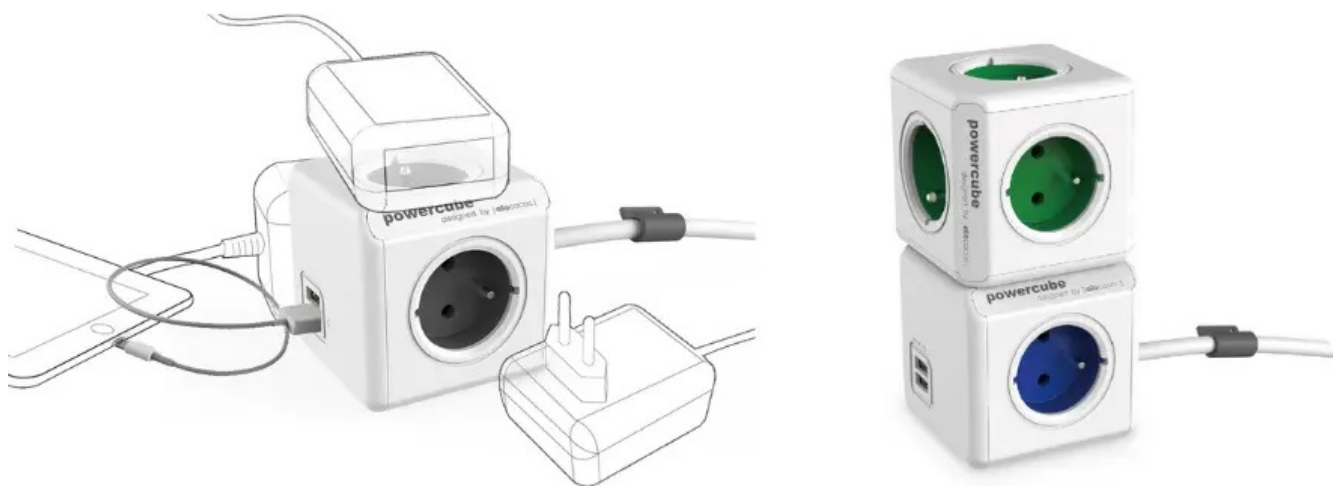

CUBENEST POWERCUBE EXTENDED USB PD 20W 3M BÍLO-ŠEDÁ

Cena celkem:	571 Kč (bez DPH: 472 Kč)
Běžná cena:	628 Kč
Ušetříte:	57 Kč
Kód zboží:	CUBAD0011
Part No.:	PC520GY
Záruka:	24 měs.
Stav:	Nové zboží

Popis

Cubenest PowerCube Extended - stylová zásuvka pro univerzální nabíjení

Nová generace **napájecí zásuvky Cubenest PowerCube Extended**, která podporuje nejenom spolehlivé nabíjení zařízení, ale také **lepší organizaci kabelů**. Pro napájení využívá inovativní **technologie PD - Power Delivery** a umožňuje stabilní a rychlý přísun energie o **výkonu až 20 W**. Díky tomu je napájení smartphonu, tabletu, notebooku a dalších zařízení výrazně zkráceno. **Cubenest PowerCube Extended** se vyznačuje originálním designem, který obsahuje **dvojici portů USB (USB-A a USB-C)** a 4 zásuvky v **kompaktním provedení**.

Rozmístění zásuvek je navrženo tak aby nedocházelo k blokaci jednotlivých adaptérů. Všechny dostupné zásuvky a porty tak můžete využívat najednou. **Model Cubenest PowerCube Extended** je zhotoven z **odolného plastu, certifikována** a samozřejmě vybaven **dětskou pojistkou**. Představuje praktické i designové řešení do domácnosti i kanceláře. Model Cubenest PowerCube Extended je vybaven **prodlužovacím kabelem o délce 3 metrů**, takže zásuvky mnohem lépe umístíte v prostoru, například nad i pod stůl, za monitor apod.

Cubenest PowerCube Extended USB PD 20 W 3 m

Cubenest PowerCube Extended je unikátní **kombinací čtyř zásuvek, jednoho portu USB, jednoho USB-C a 3m prodlužovacího kabelu** v kompaktním a stylovém těle pro nabíjení vašich zařízení. Technologie **Power Delivery 3.0** nabízí inteligentní a rychlé nabíjení s automatickým přizpůsobením výkonu **až do 20 W** v režimech 5, 9 a 12 V. Promyšlené rozmístění zásuvek zajišťuje, že se nabíječky nebo objemné adaptéry navzájem neblokují. Samozřejmostí je tepelná, přepětová, proudová a zkratová ochrana.