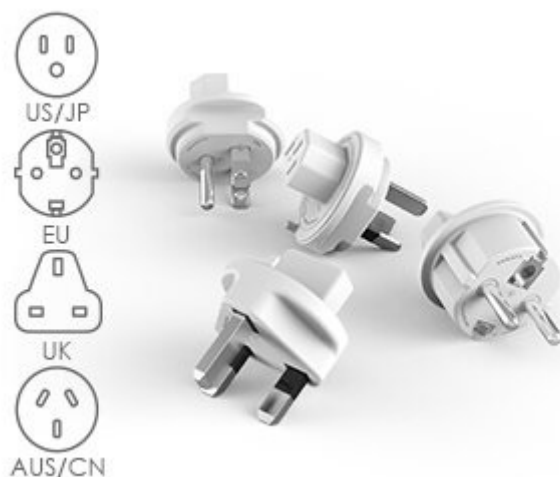

Cubenest PowerCube ReWirable- stylová zásuvka pro univerzální nabíjení

Nová generace **napájecí zásuvky Cubenest PowerCube ReWirable**, která podporuje nejenom spolehlivé nabíjení zařízení, ale také **lepší organizaci kabelů**. Pro napájení využívá inovativní **technologie PD - Power Delivery** a umožňuje stabilní a rychlý přísun energie o **výkonu až 20 W**. Díky tomu je napájení smartphonu, tabletu, notebooku a dalších zařízení výrazně zkráceno. **Cubenest PowerCube ReWirable** se vyznačuje originálním designem, který obsahuje **dvojici portů USB (USB-A a USB-C)** a 4 zásuvky v **kompaktním provedení**.

Rozmístění zásuvek je navrženo tak aby nedocházelo k blokadě jednotlivých adaptérů. Všechny dostupné zásuvky a porty tak můžete využívat najednou. **Model Cubenest PowerCube ReWirable** je zhotoven z **odolného plastu, certifikována** a samozřejmě vybaven **dětskou pojistkou**. Představuje praktické i designové řešení do domácnosti i kanceláře. Model Cubenest PowerCube ReWirable **obsahuje v balení všechny 4 koncovky** pro připojení k elektrické síti. Bez problémů tak zásuvku připojíte a **můžete používat kdekoli ve světě**.

Cubenest PowerCube ReWirable USB A+C PD 20 W

Cubenest PowerCube Rewirable je unikátní **kombinací čtyř zásuvek, jednoho portu USB a jednoho USB-C** v kompaktním a stylovém těle pro nabíjení vašich zařízení. Technologie **Power Delivery 3.0** nabízí inteligentní a rychlé nabíjení s automatickým přizpůsobením výkonu **až do 20 W** v režimech 5, 9 a 12 V. Promyšlené rozmístění zásuvek zajišťuje, že se nabíječky nebo objemné adaptéry navzájem neblokují. Samozřejmostí je tepelná, přepětová, proudová a zkratová ochrana.

ZÁKLADNÍ SPECIFIKACE

Počet zástrček: 4

Napájecí napětí: 250 V / 16 A

Max. výkon: 3680 W

Výstup:

USB-C: 5V/3A; 9V/2,22A; 12V/1,67A

USB-A: 5V/3A; 9V/2A; 12V/1,5A

USB-A + USB-C: 5V/3,1A