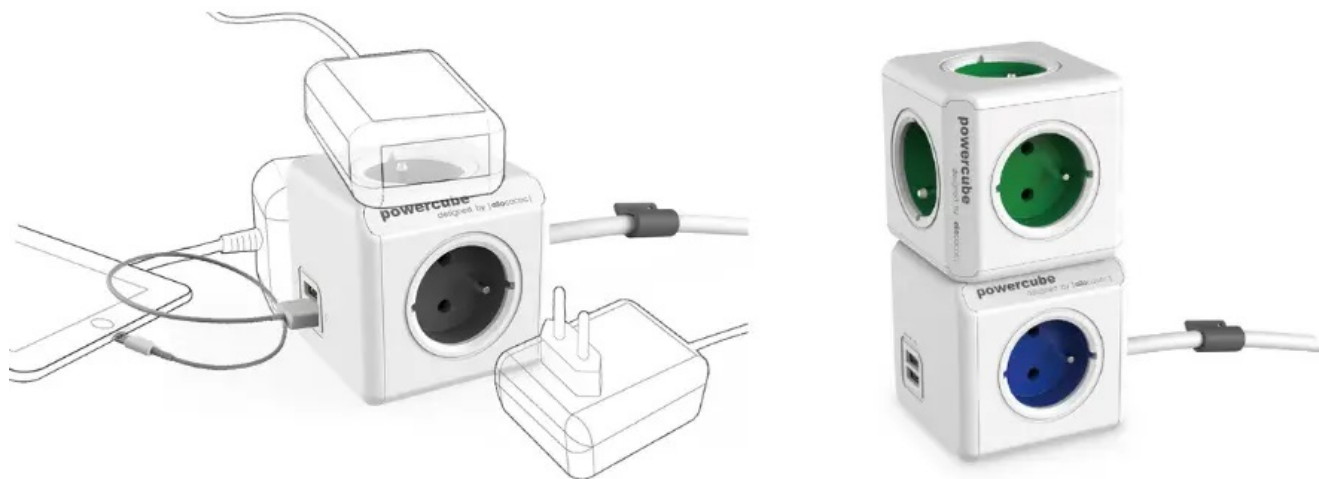

CUBENEST POWERCUBE EXTENDED USB PD 20W 1,5M BÍLO-ŠEDÁ

Cena celkem:	438 Kč
	(bez DPH: 362 Kč)
Běžná cena:	481 Kč
Ušetříte:	44 Kč
Kód zboží:	CUBAD0008
Part No.:	PC420GY
Záruka:	24 měs.
Stav:	Nové zboží

Popis

CubeneSt PowerCube Extended - stylová zásuvka pro univerzální nabíjení

Nová generace **napájecí zásuvky CubeneSt PowerCube Extended**, která podporuje nejenom spolehlivé nabíjení zařízení, ale také **lepší organizaci kabelů**. Pro napájení využívá inovativní **technologie PD - Power Delivery** a umožňuje stabilní a rychlý přísun energie o **výkonu až 20 W**. Díky tomu je napájení smartphonu, tabletu, notebooku a dalších zařízení výrazně zkráceno. **CubeneSt PowerCube Extended** se vyznačuje originálním designem, který obsahuje **dvojici portů USB (USB-A a USB-C)** a 4 zásuvky v **kompaktním provedení**.

Rozmístění zásuvek je navrženo tak aby nedocházelo k blokaci jednotlivých adaptérů. Všechny dostupné zásuvky a porty tak můžete využívat najednou. **Model CubeneSt PowerCube Extended** je zhotoven z **odolného plastu, certifikována** a samozřejmě vybaven **dětskou pojistkou**. Představuje praktické i designové řešení do domácnosti i kanceláře. Model CubeneSt PowerCube Extended je vybaven **prodlužovacím kabelem o délce 1,5 metrů**, takže zásuvky mnohem lépe umístíte v prostoru, například nad i pod stůl, za monitor apod.

Cubenest PowerCube Extended USB PD 20 W 1,5 m

Cubenest PowerCube Extended je unikátní **kombinací čtyř zásuvek, jednoho portu USB, jednoho USB-C a 1,5m prodlužovacího kabelu** v kompaktním a stylovém těle pro nabíjení vašich zařízení. Technologie **Power Delivery 3.0** nabízí inteligentní a rychlé nabíjení s automatickým přizpůsobením výkonu **až do 20 W** v režimech 5, 9 a 12 V. Promyšlené rozmístění zásuvek zajišťuje, že se nabíječky nebo objemné adaptéry navzájem neblokují. Samozřejmostí je tepelná, přepětová, proudová a zkratová ochrana.