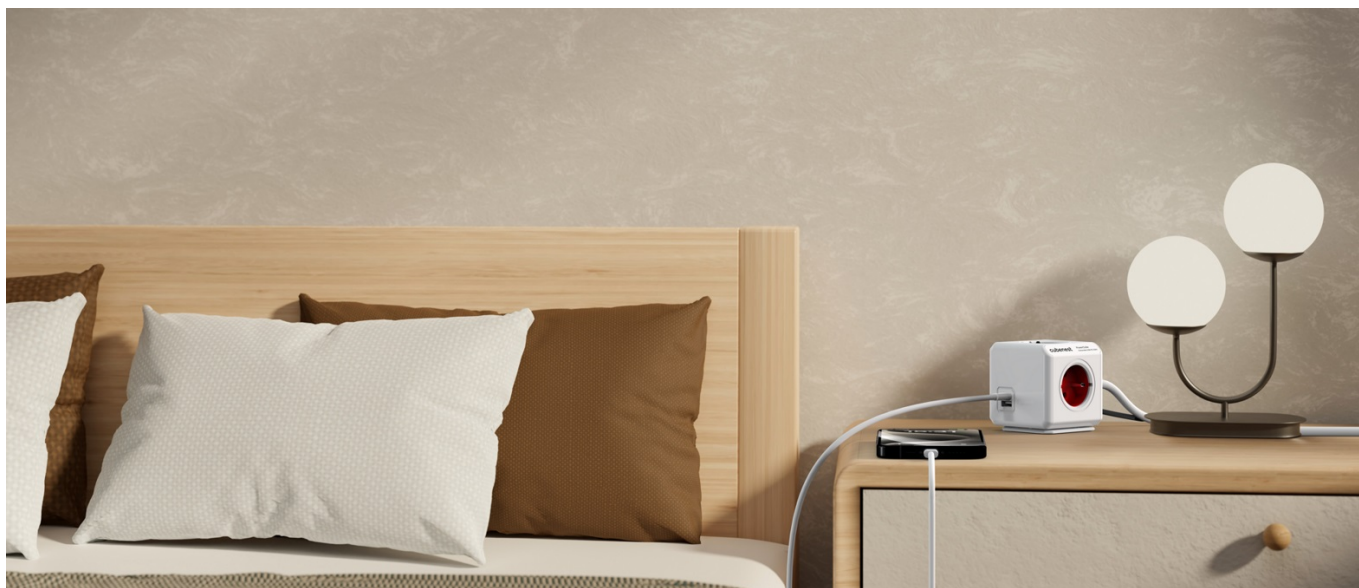

### CubeneSt PowerCube Extended - stylová zásuvka pro univerzální nabíjení

Nová generace **napájecí zásuvky CubeneSt PowerCube Extended**, která podporuje nejenom spolehlivé nabíjení zařízení, ale také **lepší organizaci kabelů**. Pro napájení využívá inovativní **technologie PD - Power Delivery** a umožňuje stabilní a rychlý přísun energie o **výkonu až 20 W**. Díky tomu je napájení smartphonu, tabletu, notebooku a dalších zařízení výrazně zkráceno. **CubeneSt PowerCube Extended** se vyznačuje originálním designem, který obsahuje **dvojici portů USB (USB-A a USB-C)** a 4 zásuvky v **kompaktním provedení**.

Rozmístění zásuvek je navrženo tak aby nedocházelo k blokadě jednotlivých adaptérů. Všechny dostupné zásuvky a porty tak můžete využívat najednou. **Model CubeneSt PowerCube Extended** je zhotoven z **odolného plastu, certifikována** a samozřejmě vybaven **dětskou pojistkou**. Představuje praktické i designové řešení do domácnosti i kanceláře. Model CubeneSt PowerCube Extended je vybaven **prodlužovacím kabelem o délce 1,5 metrů**, takže zásuvky mnohem lépe umístíte v prostoru, například nad i pod stůl, za monitor apod.

### Cubenest PowerCube Extended USB PD 20 W 1,5 m

Cubenest PowerCube Extended je unikátní **kombinací čtyř zásuvek, jednoho portu USB, jednoho USB-C a 1,5m prodlužovacího kabelu** v kompaktním a stylovém těle pro nabíjení vašich zařízení. Technologie **Power Delivery 3.0** nabízí inteligentní a rychlé nabíjení s automatickým přizpůsobením výkonu **až do 20 W** v režimech 5, 9 a 12 V. Promyšlené rozmístění zásuvek zajišťuje, že se nabíječky nebo objemné adaptéry navzájem neblokují. Samozřejmostí je tepelná, přepětová, proudová a zkratová ochrana.

#### Univerzální použití

Ideální pro různé situace a prostředí, jako jsou kanceláře, obývací pokoje, dětské pokoje, kuchyně a další, umožňuje efektivní nabíjení a organizaci kabelů.