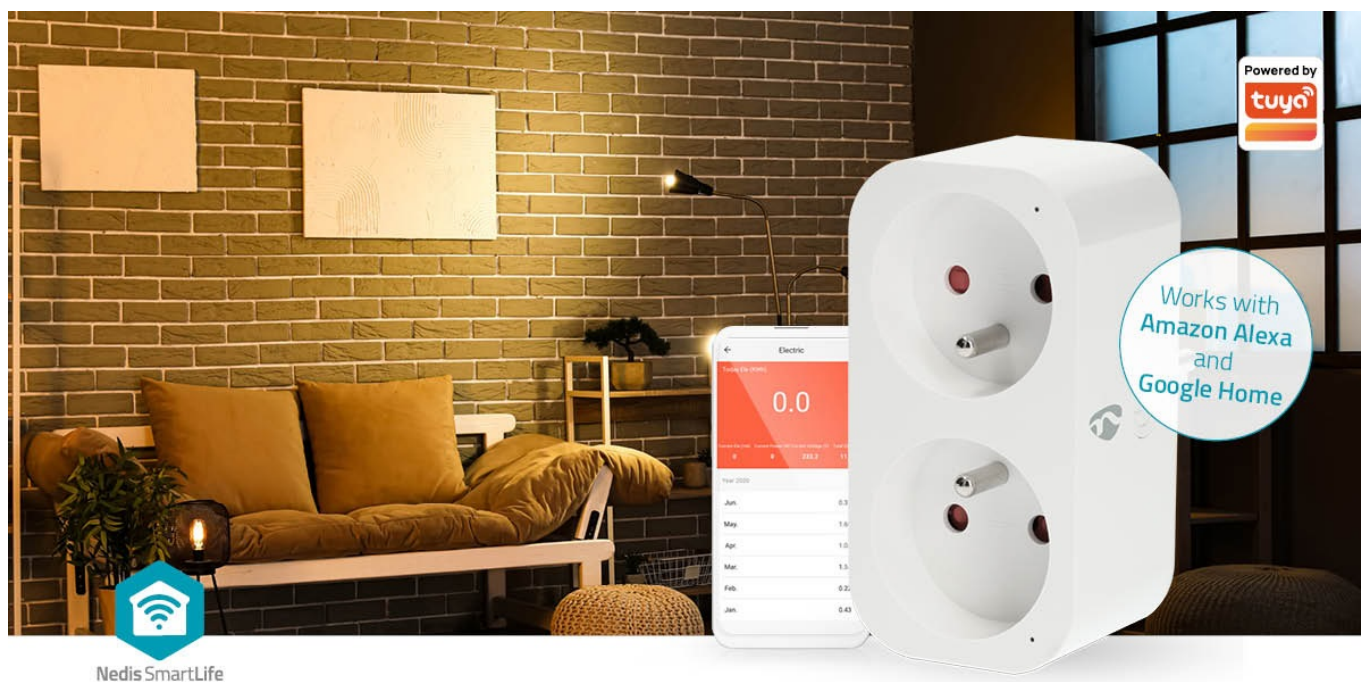

DAZNED1050

Part No.:

WIFIP141EWT

Záruka:

24 měs.

Stav:

Nové zboží

Popis

Nedis WIFIP141EWT - Wi-Fi zásuvka do chytré domácnosti

Chytrá Wi-Fi zásuvka Nedis WIFIP141EWT pro jednoduché **ovládání kompatibilních zařízení pomocí smartphonu**.

Je vhodná pro ovládání připojených světel, ventilátorů, rychlovarné konvice, vyhřívané přikrývky apod. Podporuje také hlasové příkazy skrze **Google Home** nebo **Amazon Alexa**. Zásrčka obsahuje rovnou 2 zásuvky, což zvyšuje flexibilitu připojených zařízení. **Chytrá zásuvka Nedis WIFIP141EWT** je ideální do každé moderní domácnosti.

Nedis SmartLife

Umožní vám například nastavit plán vypnutí nebo zapnutí v požadovaný čas, a to i když jste mimo domov. Ve spojení s chytrým osvětlením tak například můžete zhasnout, pokud na to zapomenete při odchodu z bytu, nebo simulovat přítomnost osoby, abyste odradili možného zloděje. Ovládání probíhá jednoduše skrze **aplikaci SmartLife** na chytrém mobilním telefonu.

Nedis WIFIP141EWT

Chytrá Wi-Fi zásuvka je navržena k **ovládání elektrických spotřebičů** do max. zátěže 16 A vzdáleně odkudkoliv přes internet. Můžete tak například vzdáleně vypnout světla, zapnout kotel, ovládat kávovar či pračku apod. Samozřejmostí je možnost nastavení **časových harmonogramů** pro zapnutí spotřebičů. Integrovaný **wattmetr** umožňuje sledovat aktuální i dřívější naměřené hodnoty spotřeby chytré zásuvky. Kromě toho můžete wattmetr nastavit jako spouštěč k ovládání jiných chytrých zařízení nebo k zaslání zprávy na telefon, která vás informuje o dokončení praní nebo o tom, že pračka spotřebovává více energie než obvykle, což může naznačovat nutnost provedení údržby. Obě zásuvky mohou **nezávisle napájet a ovládat připojená zařízení**. Ovládání probíhá skrze bezplatnou aplikaci **Smart Life**, stiskem tlačítka na boční straně nebo pomocí hlasových asistentů **Amazon Alexa, Google Home a Apple Siri**.