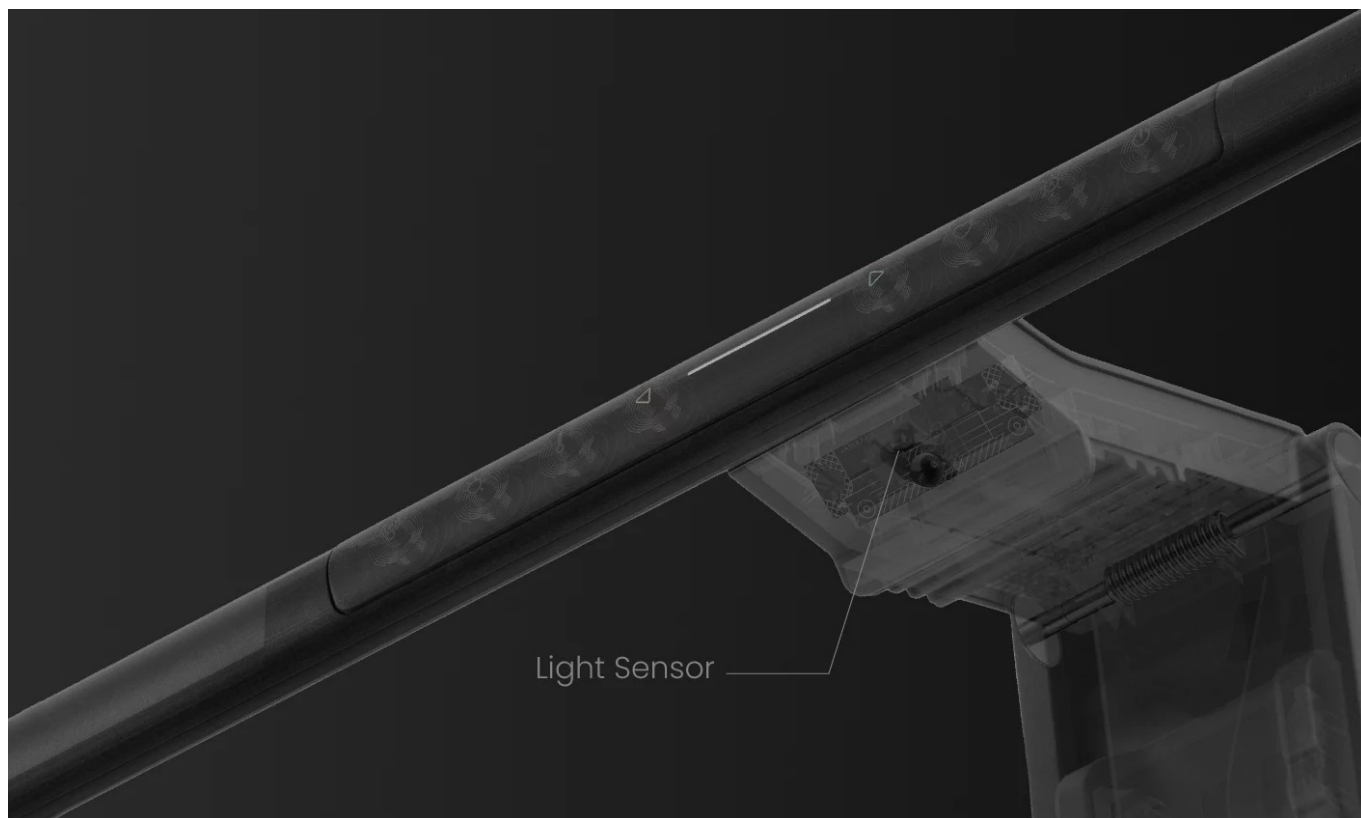

### BenQ ScreenBar Pro - nastavitelné osvětlení pro každou pracovní plochu

**LED lampička BenQ ScreenBar Pro** k monitoru počítače. Postará se o komfortní osvětlení v bezprostředním pracovní okolí a umožní vám pohodlně sledovat displej za slabého světla v místnosti nebo ve večerních hodinách. Lampička BenQ ScreenBar Pro je vybavena **technologíí ASYM-Light 3. generace**, která zajišťuje optimální intenzitu jasu **bez nežádoucích odlesků nebo oslnění**.

Svým designem podporuje **ultraširoké osvětlení** a proud světla se rozprostře jak po ultraširokoúhlém, tak duálním monitoru. **Patentovaný design svorky** zajistí bezpečné a stabilní uchycení k displeji, ať je obrazovka v zadní části plochá, nebo vypouklá. V přední části je LED lampička **BenQ ScreenBar Pro** vyvýšena, aby neblokovala webkameru. Uplatní se tak rovněž s **monitory s ultratenkými rámečky**.

### BenQ ScreenBar Pro

LED lampička pro elektronické čtení se speciálně navrženým **klipem pro uchycení na monitor**. **Asymetrický optický design** osvětluje pouze stůl a nesvítí na obrazovku, čímž eliminuje nepříjemné odlesky. **Naklápěcí konstrukce** navíc

umožňuje nasměrovat světlo přesně tam, kam potřebujete. Oproti klasické lampičce tak poskytuje rovnoměrně rozptýlené osvětlení po celé vaší pracovní ploše. Pomocí **dotykového ovládání** lze přesně nastavit jas i barevnou teplotu. Lampička je také vybavena snímačem, který **automaticky reguluje jas** na základě aktuálního okolního osvětlení. K napájení lze využít **USB-C port** a přiložený napájecí kabel. Díky patentované svorce se hodí pro většinu monitorů s hloubkou 0,43 až 6,5 cm.