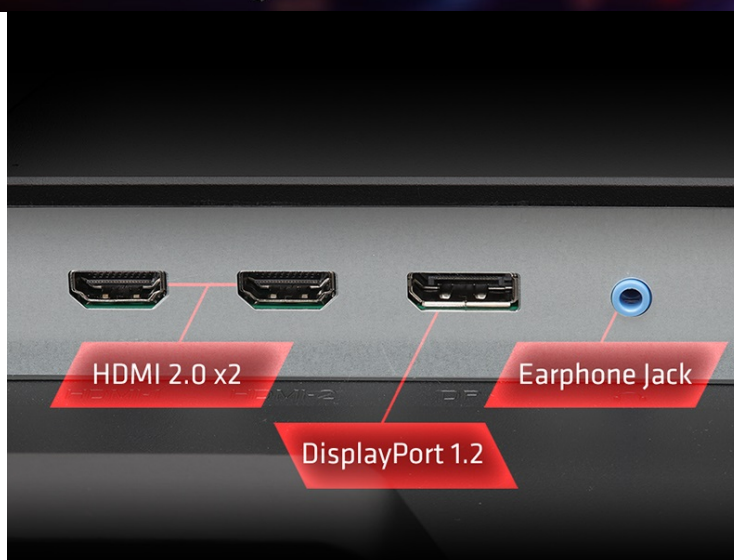

## ASRock Phantom Gaming PG27QFT2A - užijte si každý detail hry

Herní monitor ASRock Phantom Gaming PG27QFT2A, který neodmítne žádnou výzvu. Na ploše o velikosti 27" si dopřejete plynulý obraz a vykreslení dynamických objektů bez rozmazání. Disponuje vysokou obnovovací frekvencí 180 Hz a 1ms dobou odezvy, díky čemuž eliminuje rozmazání a zpoždění během jakéhokoli pohybu.

Vysoké QHD rozlišení podporuje ostrý a čistý obraz, který vám umožní vítězně ovládnout každou virtuální bitvu. Monitor ASRock Phantom Gaming PG27QFT2A dále disponuje také technologií AMD FreeSync, která efektivně potlačuje trhání a sekání obrazu. Ve spojení s IPS panelem si živý obraz dopřejete i při pohledu ze stran. Co dělat při dlouhých herních seancích? Jen se pořádně bavit.

Díky tomu není třeba schovávat anténu pod stolem, což značně omezuje kvalitu připojení. Samozřejmostí je také patřičná herní konektivita, která zahrnuje **dvojici portů HDMI 2.0** pro připojení herní konzole, **DisplayPort** nebo **3,5mm jack** pro

### ZÁKLADNÍ SPECIFIKACE

**Typ panelu:** IPS

**Úhlopříčka:** 27"

**Poměr stran:** 16 : 9

**Rozlišení:** 2560 × 1440

**Kontrastní poměr:** 1000 : 1

**Doba odezvy:** 1 ms

**Rozhraní:** 2× HDMI, 1× DisplayPort, 1× sluchátkový výstup