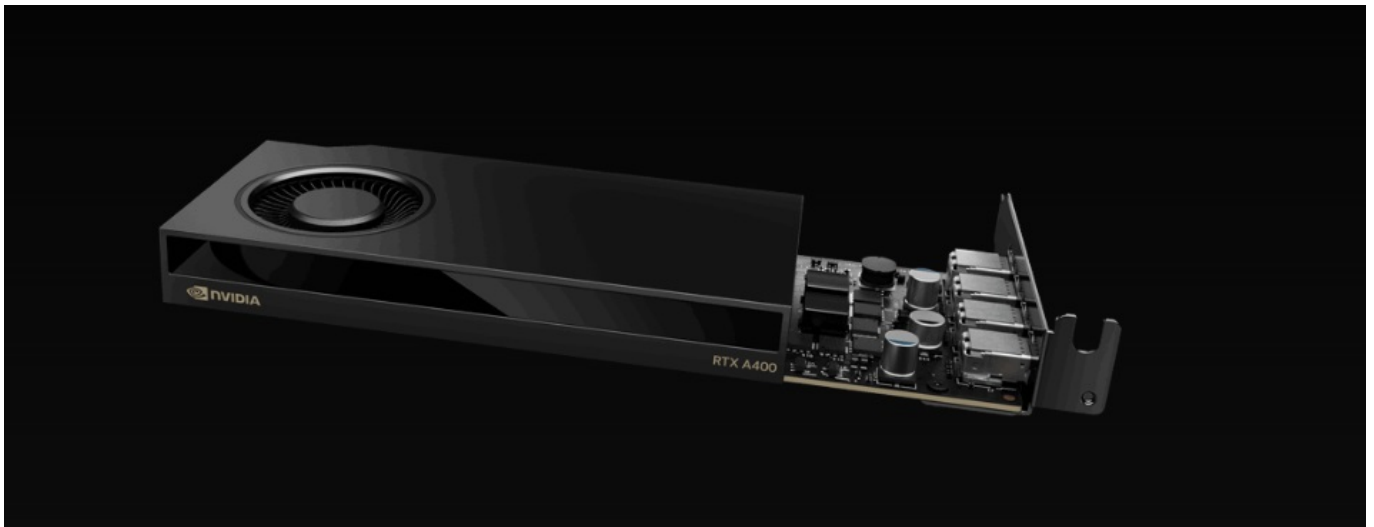

### PNY NVIDIA RTX A400 - obří grafický výkon bez omezení prostoru

Grafická karta **PNY NVIDIA RTX A400** nabízí výkon pro rozmanité výpočetní procesy a náročné projekty. Je postavena na architektuře **NVIDIA Ampere**, která využívá **4 GB vlastní grafické paměti typu GDDR6** a moderní technologie v čele s **AI** nebo **Ray Tracing**. Díky tomu je ideální do profesionálních PC sestav a pokročilých systémů, které zpracovávají postupy s podporou **umělé inteligence**. **Technologie Ray Tracing** vykresluje velmi jemné vizuální efekty, jako jsou odlesky nebo odstíny. Grafická karta **PNY NVIDIA RTX A400** se vyznačuje kompaktní konstrukcí, díky čemuž je vhodná do prostorově úspornějších pracovních stanic. Navíc umožňuje připojení až 4 nativních displejů, a tak výrazně rozšířit vizuální pole.