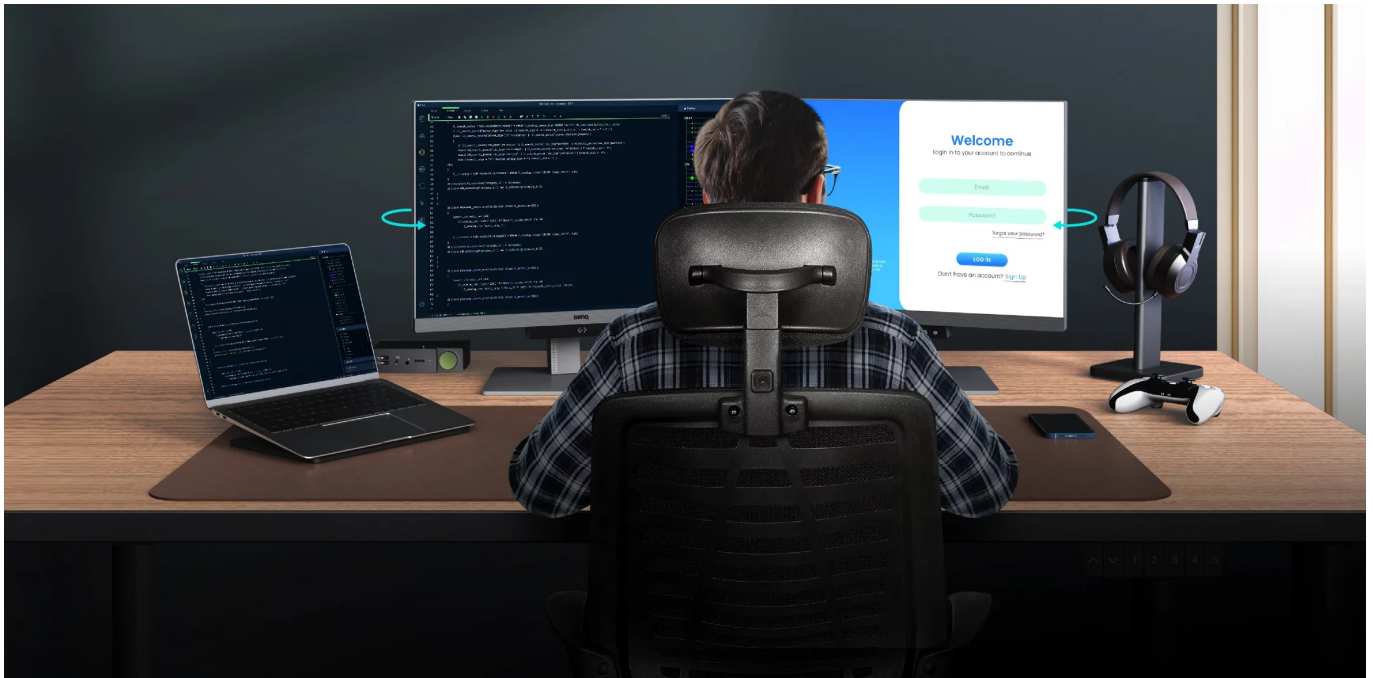

Monitor BenQ RD240Q pro programátory, kodéry a další pracovníky v IT sféře. Nabízí pokročilé režimy pro psaní kódů, lepší viditelnost a orientaci na každém řádku. Displej obsahuje **speciální úpravu, která zamezuje odleskům** a zajišťuje perfektní čtení kódů. **Rozlišení WQXGA** zobrazí obsah jasně a ostře, takže zřetelně rozeznáte každý znak.

Mezi hlavní přednosti patří přítomnost pokročilých režimů, které jsou navrženy s ohledem na programátory. Během práce na **24palcovém displeji** tak získáte optimální rozlišení kódů a čisté zobrazení písma. Samozřejmostí je podpora **nižší únavy očí**, abyste mohli monitor **BenQ RD240Q** využívat dlouhodobě využívat bez omezení.

K dispozici jsou například **světlé a tmavé motivy** podle toho, co je pro vás příjemnější. Jednoduše upravíte jas, ostrost i kontrast, nechybí ani **technologie Daisy Chain** pro propojení více monitorů, abyste měli ideální předpoklady pro náročnou programátorskou práci.

BenQ RD240Q

LED monitor s úhlopříčkou **24,1"** a WQXGA rozlišením **2560 × 1600** bodů byl navržen speciálně pro programátory. Nabízí

kontrastní poměr **1000 : 1**, jas **300 cd/m²**, dobu odezvy **5 ms** a **95% pokrytí DCI-P3** barevné palety. Použitá technologie **IPS** nabízí pozorovací úhly 178° horizontálně i vertikálně a díky podpoře **HDR10** dokáže monitor vytvářet realistický a vizuálně působivý obraz. Pro připojení periférií jsou k dispozici **tři porty USB 3.0** a dva porty **USB-C**, z nichž jeden kromě vysokorychlostního přenosu videa a dat umožňuje napájení připojených zařízení až do 90 W. Díky technologii **Daisy Chain** lze jednoduše propojit více monitorů a připojit je k počítači jediným kabelem. Monitor disponuje **VESA uchycením** a integrovanými **stereo reproduktory** s celkovým výkonem **4 W**. Potěší také automatické nastavení jasu dle okolního osvětlení, výškově nastavitelný stojan a funkce **Pivot**, která umožňuje otočení obrazovky o 90°.