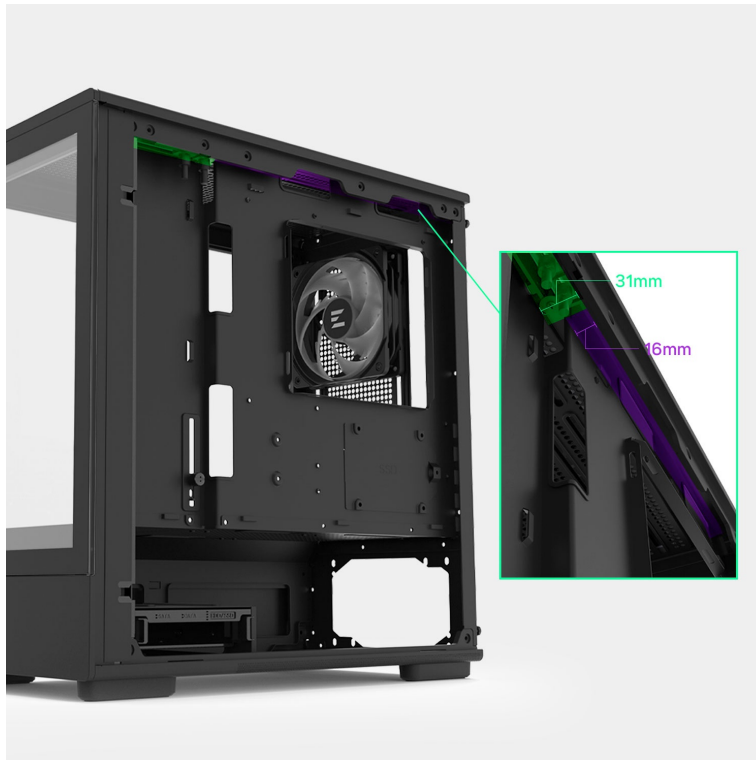

ZALMAN P10 - stylová skříň pro výkonné a chladné PC

Počítačová skříň ZALMAN P10 ve formátu mini Tower, která se vyznačuje moderním a čistým designem. Na bočních panelech disponuje prvky pro proudění studeného vzduchu, respektive odvodu tepla, a tak se podílí na efektivním chlazení a celkové cirkulaci. Průhledná bočnice a přední panel umožní panoramatický pohled dovnitř PC skříně a na sestavu komponent.

Oba panely je možno rychle a jednoduše odejmout, což oceníte například při výměně komponent a upgradu. Na horním panelu najdete **základní tlačítka a porty** pro připojení sluchátek/mikrofonu nebo třeba USB flashdisku. **Skříň ZALMAN P10 Black** je vybavena rovněž prachovými filtry, které chrání součástky a zabraňují omezení výkonu sestavu v důsledku zanesení prachem.

ZALMAN P10 Black

Elegantní počítačová skříň nabízí stylovou **prosklenou bočnici i přední panel** a prvotřídní kovovou konstrukci. Osazení komponentami je lehké díky intuitivnímu **systému správy kabeláže**, kabely tedy nikde zbytečně nepřekáží. Skříň je osazena **jedním 120mm ventilátorem s ARGB podsvícením**. Potěší také možnost rozšíření o dalších šest ventilátorů. Samozřejmostí jsou prachové filtry. Důmyslné řešení umožňuje pohodlné umístění **až 240 mm dlouhého výměníku** vodního chlazení na horní straně. Ve skříni je dostatek prostoru pro chladič CPU do výšky až 173 mm a grafickou kartu o délce až 384 mm. Na horním panelu se nachází jeden port **USB 3.0**, jeden port **USB-C** a kombinovaný audio port pro sluchátka a mikrofon. Skříň je dodávána **bez zdroje**.

ZÁKLADNÍ SPECIFIKACE

Provedení skříně: Mini Tower

Interní pozice: 2 × 2,5"/3,5", 1 × 2,5"

Kompatibilita základní desky: Micro ATX, Mini ITX

Zdroj: bez zdroje

Konektory na horním panelu: 1 × USB-C, 1 × USB 3.0, 1 × kombinovaný port sluchátek a mikrofonu